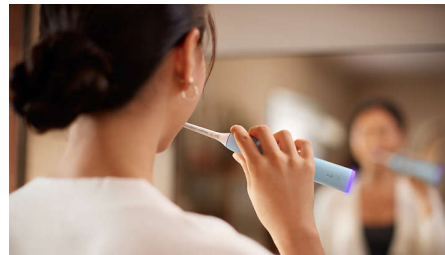

Points forts

Tête de brosse S2 Sensitive

La brosse à dents Philips Sonicare 6100 offre un brossage en douceur, même pour les dents et les gencives sensibles. Grâce à la nouvelle tête de brosse S2 Sensitive dotée des brins les plus doux de Philips Sonicare, elle est spécialement conçue pour un nettoyage en douceur qui élimine jusqu'à dix fois plus de plaque dentaire dans les zones difficiles d'accès.**

Technologie Philips Sonicare nouvelle génération

Profitez d'un brossage agréable et de soins bucco-dentaires de niveau supérieur grâce à la technologie Philips Sonicare nouvelle génération. Lors de vos brossages, le système magnétique innovant de la brosse à dents ajuste la puissance de brossage pendant chaque nettoyage, offrant des performances optimales de 62 000 mouvements de brins par minute, même dans les zones difficiles d'accès. De plus, l'action des fluides dynamiques favorise les performances de nettoyage en rinçant doucement le long de la gencive et entre les dents, pour un nettoyage complet à chaque brossage.

6 modes de brossage

Conçue pour les dents et les gencives sensibles, la brosse à dents Philips Sonicare 6100 vous permet de choisir parmi deux modes de brossage. Le mode Sensible offre un nettoyage doux et en profondeur, tandis que le mode Classique cible l'élimination de la plaque dentaire pour un nettoyage supérieur. Pour un brossage personnalisé, vous pouvez combiner n'importe quel mode avec l'un des trois niveaux d'intensité, de élevé à faible, selon vos préférences.

Alerte de pression à anneau lumineux

Vous ne remarquez peut-être pas quand vous brossez trop fort, mais cette brosse à dents vous préviendra. Le capteur optique intelligent détecte avec précision une pression de brossage excessive, puis clignote en violet tout en réduisant les vibrations. Vous saurez toujours quand il faut ajuster votre brossage, et vos gencives seront protégées.