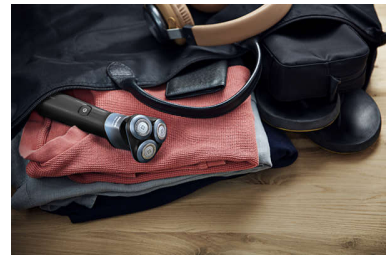

Système de blocage transport

Assurez-vous que la batterie de votre rasoir ne se décharge pas inopinément. Maintenez le bouton marche/arrêt enfoncé pendant 3 secondes pour verrouiller le rasoir lors de vos déplacements, afin qu'il ne s'allume pas accidentellement et décharge la batterie.