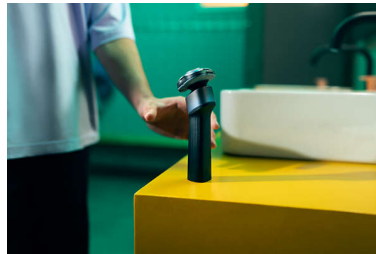

Manche antidérapant

Maîtrisez votre rasage. Le motif antidérapant arrondi est spécialement conçu pour vous permettre de tenir le rasoir dans n'importe quelle position sans qu'il glisse, même sous la douche.