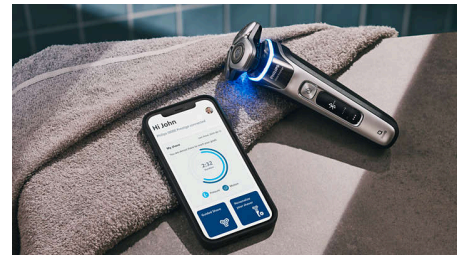

Un rasage plus efficace grâce à notre application

Utilisez votre rasoir avec notre application pour améliorer continuellement votre routine et votre technique de rasage. Bénéficiez de conseils en temps réel et de données de rasage personnalisées pour obtenir les meilleurs résultats au quotidien.