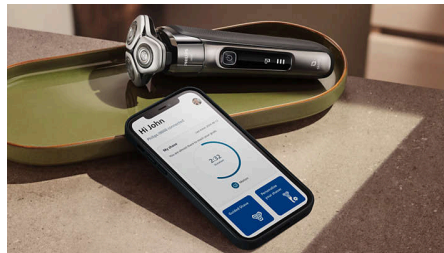

Un rasage plus efficace grâce à notre application

Utilisez votre rasoir avec notre application pour améliorer continuellement votre routine et votre technique de rasage. Bénéficiez de conseils en temps réel et de données de rasage personnalisées pour obtenir les meilleurs résultats au quotidien.

X9000/30