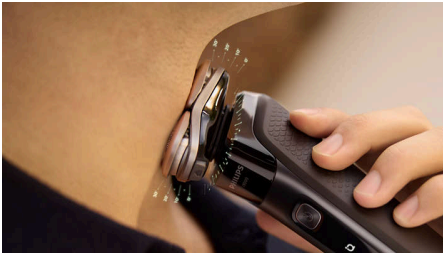

#### Confort de la peau (Skin IQ Pro)

i9000

Rasoir électrique 100 % étanche avec SkinIQ

### Système Lift & Cut triple action

Notre système de rasage breveté Lift & Cut triple action soulève les poils en douceur pour les couper avec précision jusqu'à 0,00 mm de leurs racines, sans toucher votre peau. Pour une précision longue durée.

### Tête de précision flexible à 360°

Flexibles et compactes, les têtes avec motifs d'étirement de la peau s'adaptent de manière dynamique à chaque courbe de votre visage. En contact permanent avec la peau, elles offrent une précision 20 % supérieure\* pour attraper les poils des zones difficiles, au niveau du cou et du nez. La précision à chaque instant.