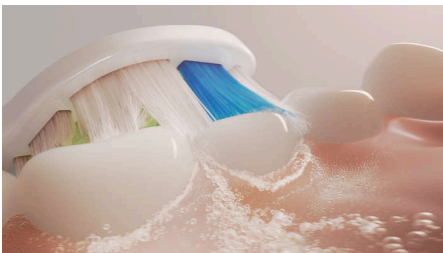

Une brosse Sonicare fiable

Découvrez le brossage choisi par des millions de personnes. Les brosses à dents Philips Sonicare nettoient et prennent soin de vos dents et de vos

gencives avec douceur et efficacité, et jusqu'à 62 000 mouvements. L'action fluide Philips Sonicare aide les brins à nettoyer en faisant passer le liquide entre les dents et le long des gencives.