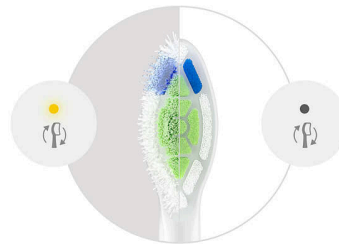

Rappels de remplacement

Saviez-vous que les têtes de brosse deviennent moins efficaces au bout de trois mois ? Les professionnels de la santé bucco-dentaire recommandent de changer régulièrement votre tête de brosse. C'est pourquoi les brosses à dents Philips Sonicare sont équipées de la technologie BrushSync, qui enregistre la fréquence et l'intensité de vos brossages, et vous rappelle de remplacer votre tête de brosse lorsque nécessaire.

HX6066/87