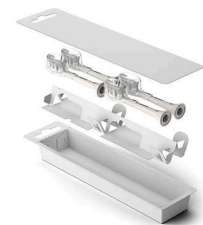

Emballage à base de papier

Toutes nos têtes de brosse sont fournies dans un emballage à base de papier pouvant être recyclé lorsque les infrastructures nécessaires sont disponibles.