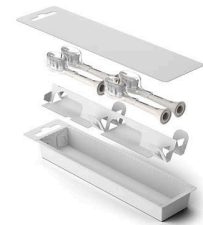

Emballage à base de papier

Toutes nos têtes de brosse sont fournies dans un emballage à base de papier pouvant être recyclé lorsque les infrastructures nécessaires sont disponibles.