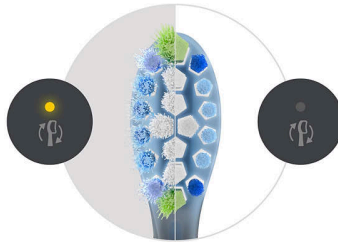

Rappels de remplacement

Saviez-vous que les têtes de brosse deviennent moins efficaces au bout de trois mois ? Les professionnels de la santé bucco-dentaire recommandent de changer régulièrement votre tête de brosse. C'est pourquoi les brosses à dents Philips Sonicare sont équipées de la technologie BrushSync, qui enregistre la fréquence et l'intensité de vos brossages, et vous rappelle de remplacer votre tête de brosse lorsque nécessaire.

HX9042/88