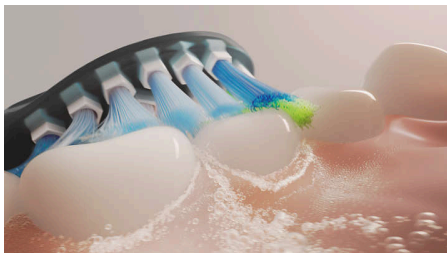

Une brosse Sonicare fiable

Découvrez le brossage choisi par des millions de personnes. Les brosses à dents Philips Sonicare nettoient et prennent soin de vos dents et de vos

gencives avec douceur et efficacité, et jusqu'à 62 000 mouvements. L'action fluide Philips Sonicare aide les brins à nettoyer en faisant passer le liquide entre les dents et le long des gencives.