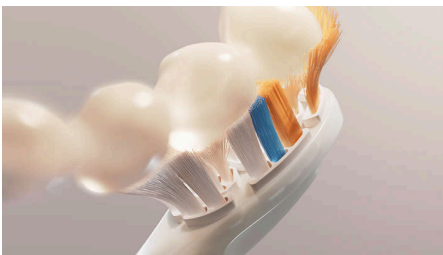

HX9094/87

La tête de brosse pour un soin complet

Élimine jusqu'à 20 fois plus de plaque dentaire*

Découvrez toute l'efficacité des brosses à dents électriques Philips Sonicare avec cette tête de brosse de rechange tout-en-un. Grâce à une élimination efficace de la plaque dentaire et des taches, ainsi qu'à une meilleure santé des gencives, vos soins bucco-dentaires complets commencent ici.

Premium All-in-One

Lot de 4 têtes de brosse

Points forts

Notre meilleure élimination de la plaque dentaire

Chacun a sa technique de brossage. C'est pourquoi nous avons conçu cette tête de brosse à brins multi-angles qui élimine la plaque dentaire, quelle que soit votre technique. Notre tête de brosse tout-en-un offre des performances de pointe et élimine jusqu'à 20 fois plus de plaque dentaire qu'une brosse à dents manuelle, même dans les zones difficiles d'accès.

Blancheur et éclat, sans attendre

Notre tête de brosse tout-en-un est dotée de brins triangulaires pour augmenter la surface traitée et éliminer les taches plus efficacement. Les résultats parlent d'eux-mêmes, avec jusqu'à 100 % d'élimination des taches en moins de deux jours.***

Prenez encore mieux soin de vos gencives

Les brins latéraux extra-longs de cette tête de brosse nettoient vos gencives même lorsque vous vous concentrez sur vos dents. Résultat : des gencives jusqu'à 15 fois plus saines en six semaines. *