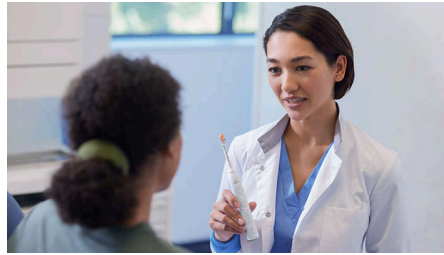

Premium All-in-One

Lot de 4 têtes de brosse

Points forts

Notre meilleure élimination de la plaque dentaire

Chacun a sa technique de brossage. C'est pourquoi nous avons conçu cette tête de brosse à brins multi-angles qui élimine la plaque dentaire, quelle que soit votre technique. Notre tête de brosse tout-en-un offre des performances de pointe et élimine jusqu'à 20 fois plus de plaque dentaire qu'une brosse à dents manuelle, même dans les zones difficiles d'accès.

Prenez encore mieux soin de vos gencives

Les brins latéraux extra-longs de cette tête de brosse nettoient vos gencives même lorsque vous vous concentrez sur vos dents. Résultat : des gencives jusqu'à 15 fois plus saines en six semaines. *

Une brossage Sonicare fiable

Découvrez le brossage choisi par des millions de personnes. Les brosses à dents Philips Sonicare nettoient et prennent soin de vos dents et de vos gencives avec douceur et efficacité, et jusqu'à 62 000 mouvements. L'action fluide Philips Sonicare aide les brins à nettoyer en faisant passer le liquide entre les dents et le long des gencives.

A fait l'objet de tests cliniques

Toutes les têtes de brosse Philips Sonicare sont soigneusement conçues et testées cliniquement, afin de vous assurer qu'elles répondent aux normes les plus strictes en matière de qualité, de sécurité et de performances.