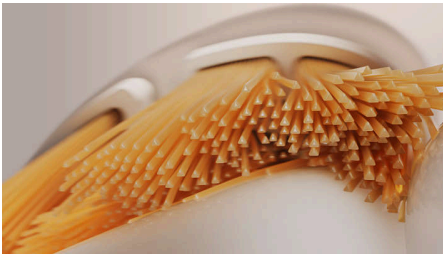

HX9094/87

La tête de brosse pour un soin complet

Élimine jusqu'à 20 fois plus de plaque dentaire*

Découvrez toute l'efficacité des brosses à dents électriques Philips Sonicare avec cette tête de brosse de rechange tout-en-un. Grâce à une élimination efficace de la plaque dentaire et des taches, ainsi qu'à une meilleure santé des gencives, vos soins bucco-dentaires complets commencent ici.

Premium All-in-One

Lot de 4 têtes de brosse

Points forts

Notre meilleure élimination de la plaque dentaire

Chacun a sa technique de brossage. C'est pourquoi nous avons conçu cette tête de brosse à brins multi-angles qui élimine la plaque dentaire, quelle que soit votre technique. Notre tête de brosse tout-en-un offre des performances de pointe et élimine jusqu'à 20 fois plus de plaque dentaire qu'une brosse à dents manuelle, même dans les zones difficiles d'accès.

Blancheur et éclat, sans attendre

Notre tête de brosse tout-en-un est dotée de brins triangulaires pour augmenter la surface traitée et éliminer les taches plus efficacement. Les résultats parlent d'eux-mêmes, avec jusqu'à 100 % d'élimination des taches en moins de deux jours.***

Prenez encore mieux soin de vos gencives

Les brins latéraux extra-longs de cette tête de brosse nettoient vos gencives même lorsque vous vous concentrez sur vos dents. Résultat : des gencives jusqu'à 15 fois plus saines en six semaines. *