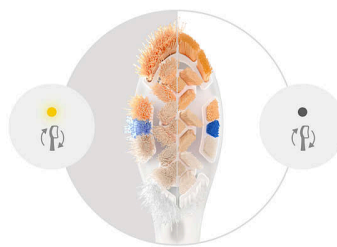

Rappels de remplacement

Saviez-vous que les têtes de brosse deviennent moins efficaces au bout de trois mois ? Les professionnels de la santé bucco-dentaire recommandent de changer régulièrement votre tête de brosse. C'est pourquoi les brosses à dents Philips Sonicare sont équipées de la technologie BrushSync, qui enregistre la fréquence et

HX9094/87

l'intensité de vos brossages, et vous rappelle de remplacer votre tête de brosse lorsque nécessaire.