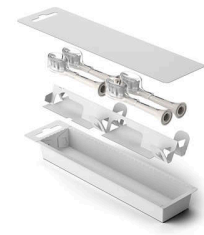

Emballage à base de papier

Toutes nos têtes de brosse sont fournies dans un emballage à base de papier pouvant être recyclé lorsque les infrastructures nécessaires sont disponibles.