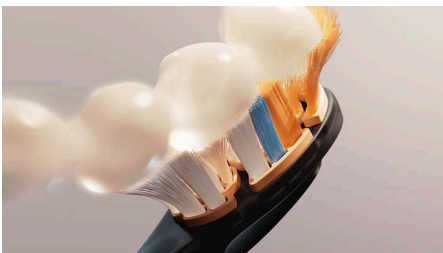

HX9094/88

La tête de brosse pour un soin complet

Élimine jusqu'à 20 fois plus de plaque dentaire*

Découvrez toute l'efficacité des brosses à dents électriques Philips Sonicare avec cette tête de brosse de rechange tout-en-un. Grâce à une élimination efficace de la plaque dentaire et des taches, ainsi qu'à une meilleure santé des gencives, vos soins bucco-dentaires complets commencent ici.

Premium All-in-One

Lot de 4 têtes de brosse

Points forts

Notre meilleure élimination de la plaque dentaire

Chacun a sa technique de brossage. C'est pourquoi nous avons conçu cette tête de brosse à brins multi-angles qui élimine la plaque dentaire, quelle que soit votre technique. Notre tête de brosse tout-en-un offre des performances de pointe et élimine jusqu'à 20 fois plus de plaque dentaire qu'une brosse à dents manuelle, même dans les zones difficiles d'accès.

Blancheur et éclat, sans attendre

Notre tête de brosse tout-en-un est dotée de brins triangulaires pour augmenter la surface traitée et éliminer les taches plus efficacement. Les résultats parlent d'eux-mêmes, avec jusqu'à 100 % d'élimination des taches en moins de deux jours.***

Prenez encore mieux soin de vos gencives

Les brins latéraux extra-longs de cette tête de brosse nettoient vos gencives même lorsque vous vous concentrez sur vos dents. Résultat : des gencives jusqu'à 15 fois plus saines en six semaines. *