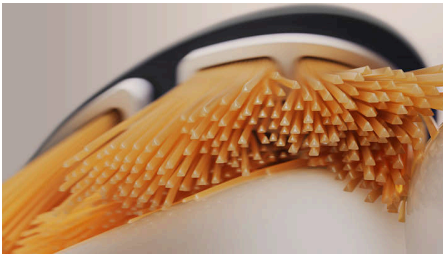

HX9094/88

La tête de brosse pour un soin complet

Élimine jusqu'à 20 fois plus de plaque dentaire*

Découvrez toute l'efficacité des brosses à dents électriques Philips Sonicare avec cette tête de brosse de rechange tout-en-un. Grâce à une élimination efficace de la plaque dentaire et des taches, ainsi qu'à une meilleure santé des gencives, vos soins bucco-dentaires complets commencent ici.

Premium All-in-One

Lot de 4 têtes de brosse

Points forts

Notre meilleure élimination de la plaque dentaire

Chacun a sa technique de brossage. C'est pourquoi nous avons conçu cette tête de brosse à brins multi-angles qui élimine la plaque dentaire, quelle que soit votre technique. Notre tête de brosse tout-en-un offre des performances de pointe et élimine jusqu'à 20 fois plus de plaque dentaire qu'une brosse à dents manuelle, même dans les zones difficiles d'accès.

Blancheur et éclat, sans attendre

Notre tête de brosse tout-en-un est dotée de brins triangulaires pour augmenter la surface traitée et éliminer les taches plus efficacement. Les résultats parlent d'eux-mêmes, avec jusqu'à 100 % d'élimination des taches en moins de deux jours.***

Prenez encore mieux soin de vos gencives

Les brins latéraux extra-longs de cette tête de brosse nettoient vos gencives même lorsque vous vous concentrez sur vos dents. Résultat : des gencives jusqu'à 15 fois plus saines en six semaines. *