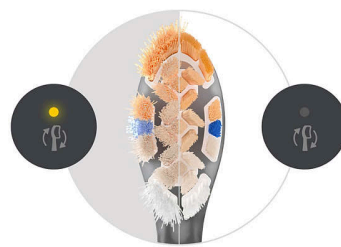

Rappels de remplacement

Saviez-vous que les têtes de brosse deviennent moins efficaces au bout de trois mois ? Les professionnels de la santé bucco-dentaire recommandent de changer régulièrement votre tête de brosse. C'est pourquoi les brosses à dents Philips Sonicare sont équipées de la technologie BrushSync, qui enregistre la fréquence et

HX9094/88

l'intensité de vos brossages, et vous rappelle de remplacer votre tête de brosse lorsque nécessaire.