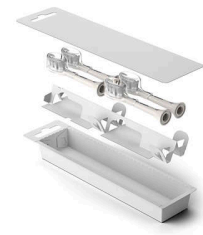

Emballage à base de papier

Toutes nos têtes de brosse sont fournies dans un emballage à base de papier pouvant être recyclé lorsque les infrastructures nécessaires sont disponibles.