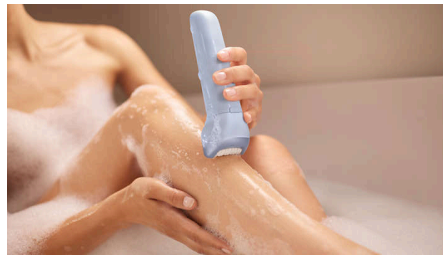

PHILIPS

Épilateur sans fil
100 % étanche

Epilator Series 8000

Utilisable sur peau humide ou sèche

Pour les jambes, le corps et le maillot

Épilation efficace

5 accessoires au total

BRE711/00

Le premier épilateur au monde avec ProGuide et une visibilité à 360° pour une efficacité et une douceur incomparables. ProGuide optimise l'angle d'épilation à 75° pour un résultat irréprochable et tend la peau pour plus de confort. La lumière LED à 360° vous permet de repérer et d'éliminer davantage de poils.

Efficace et rapide

Des résultats rapides et efficaces grâce à la technologie Double Action. Attrape même les poils les plus courts avec ses pinces en

céramique. Retient et élimine les poils aussi courts que 0,5 mm. Pas besoin d'appuyer. Glisse en toute simplicité. La lumière LED intégrée révèle le moindre poil. Épilez vos deux demi-jambes en moins de 6 minutes.

Taillez et stylisez comme vous le souhaitez

Taillez et stylisez en toute confiance : personnalisez votre routine bikini grâce à la tête de tondeuse et au sabot inclus.

À sec ou avec de la mousse

Douche ou lavabo : épiliez-vous sur peau sèche ou humide, à votre convenance. L'eau chaude détend votre peau et rend l'épilation plus confortable. Les motifs antidérapants du manche améliorent la prise en main sous la douche.