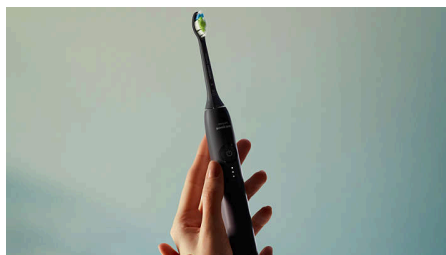

Autonomie de la batterie

Une seule charge offre jusqu'à 14 jours d'autonomie en utilisation classique, pour une routine de brossage encore plus pratique.

HX4033/32

Caractéristiques

Intensités

Fort: Pour un nettoyage renforcé
Faible: Pour les dents et gencives sensibles

Intensités

Moyenne: Pour un nettoyage quotidien

Alimentation

Tension: 100-240 V

Spécificités techniques

Batterie: Rechargeable
Autonomie (de la charge maximale à la décharge totale): 14 jours
Consommation d'énergie: Veille sans affichage <0,5 W (automatique au bout d'une minute)
Type de batterie: Lithium ION

Design et finition

Couleur: Noir

Entretien

Garantie: Garantie 2 ans

Facile d'utilisation

Compatibilité du manche: Têtes de brosse faciles à clipser
Manche: Design ergonomique ultracompact
Indicateur d'autonomie: Une icône lumineuse indique le niveau de batterie
Minuteur: SmartTimer et QuadPacer

Accessoires inclus

Manche: 1 brosse à dents rechargeable 3100
Tête de brosse: 1 W Optimal White
Étui de voyage: 1
Chargeur: 1

Performances de brossage

Élimination de la plaque dentaire: Élimine jusqu'à 5 fois plus de plaque dentaire*

Modes

Clean: Pour un nettoyage quotidien exceptionnel