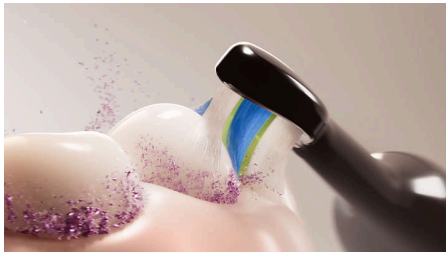

### Prenez soin de votre santé bucco-dentaire avec Philips Sonicare

- Élimine en douceur jusqu'à 5 fois plus de plaque dentaire\*
- Action de fluide Philips Sonicare

3100

Brosse à dents rechargeable

### Dites adieu à la plaque dentaire

Cette brosse à dents électrique est fournie avec notre tête de brosse W. Elle se compose de brins densément implantés pour éliminer jusqu'à 5 fois plus de plaque dentaire\*, tout en nettoyant vos dents en profondeur.