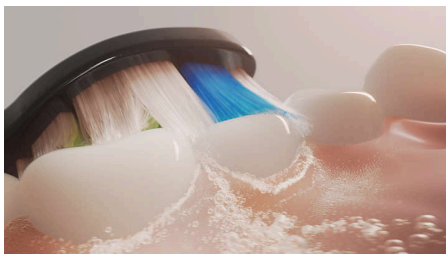

Action de fluide Philips Sonicare

Les brosses à dents Philips Sonicare nettoient et prennent soin de vos dents et de vos gencives avec douceur et efficacité en 31 000 mouvements. L'action fluide Philips Sonicare aide les brins à nettoyer en faisant passer le liquide entre les dents et le long des gencives.