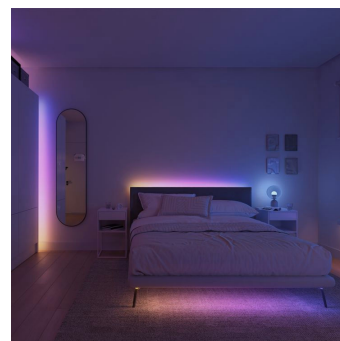

Des scénarios et des effets qui s'accordent avec l'humeur