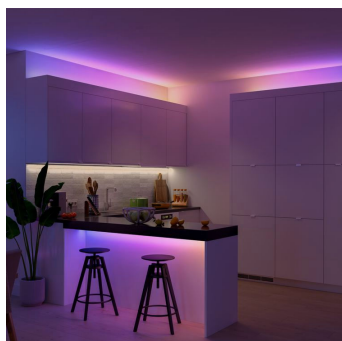

Points forts

Découvrez l'éclairage connecté