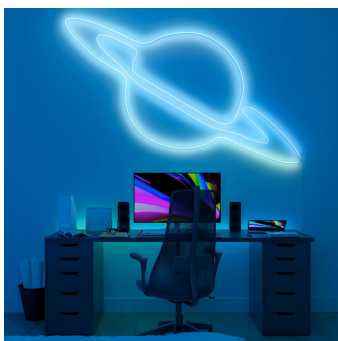

Une lumière pour chaque occasion