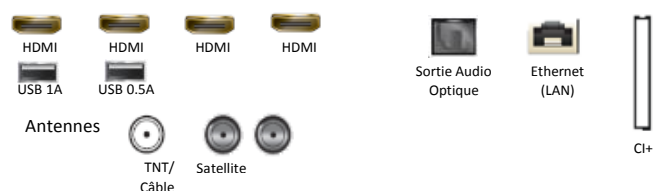

Caractéristiques techniques

Qualité d'image

Technologie d'affichage	QLED
Résolution	3,840 × 2,160
Processeur vidéo	Q Mastering Engine
Motion Rate	Oui
Compensation de mouvement	Oui
Richesse des couleurs	100% Color Volume
Ecran 10bits	Oui
HDR	Q HDR 1000
HDR 10+	Oui
HLG (Hybrid Log Gamma)	Oui
Contraste	Q Constrast
Micro Dimming	Supreme UHD Dimming
Local Dimming	Ultra Slim Array
Precision Black (Local Dimming)	Oui
Ultra Black	Non
Angles de vision élargis	Wide Viewing Angle
Immersion	Contrast Enhancer
Index de la Qualité d'Image (PQI)	2800

Style

Diagonale de l'écran en pouces (cm)	55 (140cm)
Ecran incurvé	Non
Finesse du cadre	Design slim
Finesse de l'écran	Slim
Couleur du cadre	Eclipse Silver
Effet lumineux sur le logo	Non
Système de management des câbles	Oui
Boîtier One Connect	Non
Câble One Connect invisible (5 m)	Non
Compatible accroche murale ultra fine	N/A
Mode Ambient	Oui
Compatible pied "Studio"	Oui
Compatible pied "Tower"	Oui

Diffusion

Tuner	DVB-T2CS2 x 2
Fonction Double Tuner	Oui
Compatible Fransat	Oui
CI/CI+	CI+(1.4)
Hbb TV	Oui

Audio

Puissance sonore (RMS)	40W
Woofer intégré (basses)	Oui
Dolby Digital Plus	Oui
Compatible enceintes Multiroom Samsung	Oui
Compatible Bluetooth (casque, enceintes)	Oui

Accessoires

Télécommande	TM1890A
Piles (pour la télécommande)	Oui
Compatible VESA	200 x 200
Mode d'emploi électronique	Oui
Câble d'alimentation inclus	Oui

Connectiques