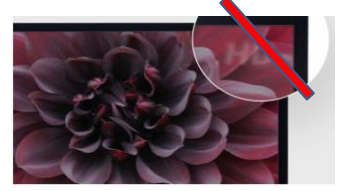

Anti-marquage

Technologie d'affichage sans marquage sur l'écran, grâce aux matériaux inorganiques.