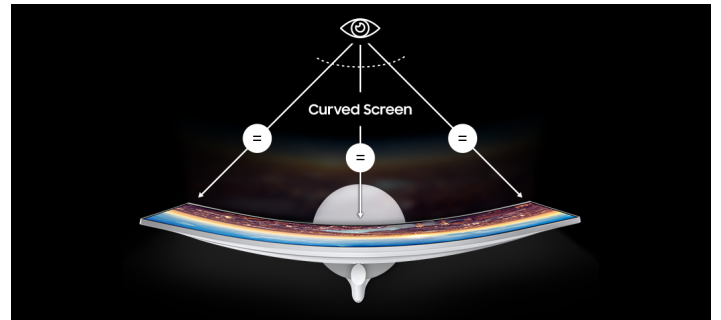

Connectez-vous à un univers de possibilités

C34J791WTU

Thunderbolt 3

Le CJ791 dispose de deux ports Thunderbolt 3 pour connecter vos Mac et PC compatibles. Thunderbolt 3 transmet la vidéo et les données à des vitesses allant jusqu'à 40Gbps - 8 fois plus vite que l'USB 3.0 - et charge simultanément les appareils (jusqu'à 85W), le tout avec un seul câble.

Incurvé pour plus de confort

L'écran incurvé est conçu pour suivre la courbe naturelle de vos yeux pour une expérience visuelle plus immersive et confortable. Des études menées par la Harvard Medical School et l'Hôpital universitaire national de Séoul ont montré que l'écran réduisait la fatigue oculaire chez les utilisateurs par rapport aux écrans plats et aux moniteurs moins incurvés.

Ecran Incurvé ultra-large 34"

L'écran incurvé ultra-large de 34" avec son format en 21:9, offre tout l'espace de travail dont vous avez besoin pour travailler efficacement et confortablement. Oubliez les configurations double moniteur qui ne vous conviennent pas et faites l'essai d'une expérience multitâche vraiment fluide sur un seul écran.

PbP et PIP

Le mode Picture-by-Picture (PbP) vous permet d'afficher deux sources différentes à l'écran à leur résolution native. Et pour un multitâche optimal, le mode PIP (Picture-in-Picture), vous permettra de redimensionner la seconde source jusqu'à 25% de l'écran et la positionner n'importe où.