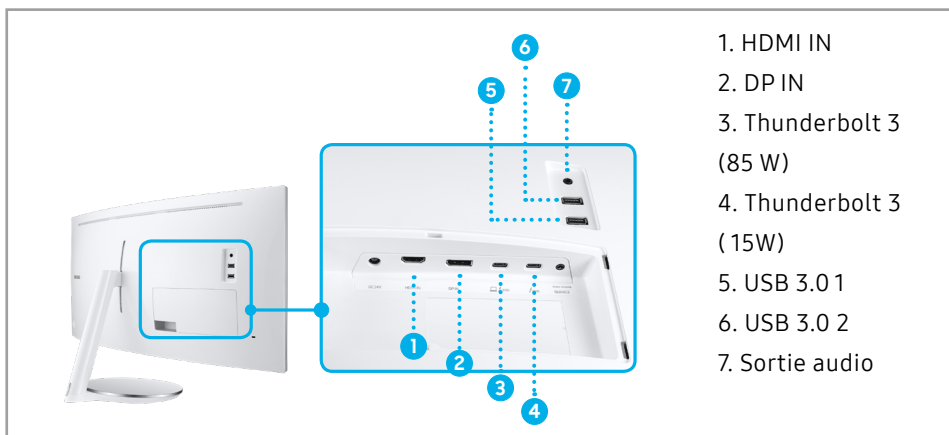

CONNECTIQUE

ACCESSOIRES

Câble d'alimentation
Câble DisplayPort
Câble USB Type-C

Guide de démarrage rapide