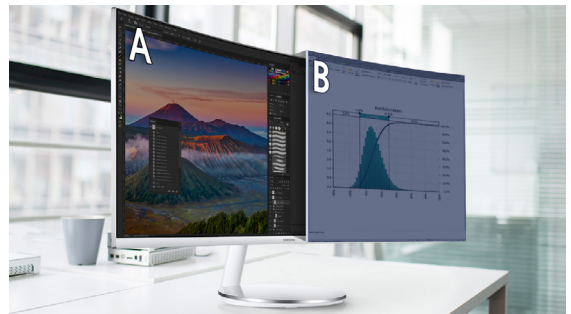

Incurvé pour plus de confort

L'écran incurvé est conçu pour suivre la courbe naturelle de vos yeux pour une expérience visuelle plus immersive et confortable. Des études menées par la Harvard Medical School et l'Hôpital universitaire national de Séoul ont montré que l'écran réduisait la fatigue oculaire chez les utilisateurs par rapport aux écrans plats et aux moniteurs moins incurvés.

Ecran Incurvé ultra-large 34"

L'écran incurvé ultra-large de 34" avec son format en 21:9, offre tout l'espace de travail dont vous avez besoin pour travailler efficacement et confortablement. Oubliez les configurations double moniteur qui ne vous conviennent pas et faites l'essai d'une expérience multitâche vraiment fluide sur un seul écran.

PbP et PIP

Le mode Picture-by-Picture (PbP) vous permet d'afficher deux sources différentes à l'écran à leur résolution native. Et pour un multitâche optimal, le mode PIP (Picture-in-Picture), vous permettra de redimensionner la seconde source jusqu'à 25% de l'écran et la positionner n'importe où.

SAMSUNG

SAMSUNG

Moniteur QLED incurvé

SPECIFICATIONS

Référence produit		C34J791WTU
Display	Taille écran	34"
	Incurvation	VA Incurvé
	Luminosité	300cd/m2
	Contraste	3000:1
	Résolution	3440 x 1440
	Angle de vision (H / V)	178°/178°
	Nbre de couleurs affichées	16.7 Million
	Temps de réponse	4 ms
Caractéristiques et fonctionnalités		Mode Jeux, Magic Upscale, Eco Saving Plus, Minuterie d'arrêt, Format d'Image, Samsung MagicBright, Flicker free, Mode Son, Eye Saver Mode, Picture by Picture, Picture In Picture 2.0
Interface		2 x ThunderBolt™ 3.0, 1 x HDMI 2.0, 1 x Display Port 1.2, 2 x USB 3.0
Modularité & Ergonomie	VESA	100 x 100
	Pied incurvé	Ajustement Hauteur 100mm
	Poids net avec pied / brut	7,7 kg / 13,9 kg
Consommation	Mode veille	0,3W
	Mode normal	65W
	Alimentation	Externe
Reference produit		LC34J791WTUXEN
Code EAN		880 1643 205 294
Dimensions nettes (avec pied)		808,7 x 516,0 x 309,4 mm
Dimensions brutes		896 x 589 x 371 mm