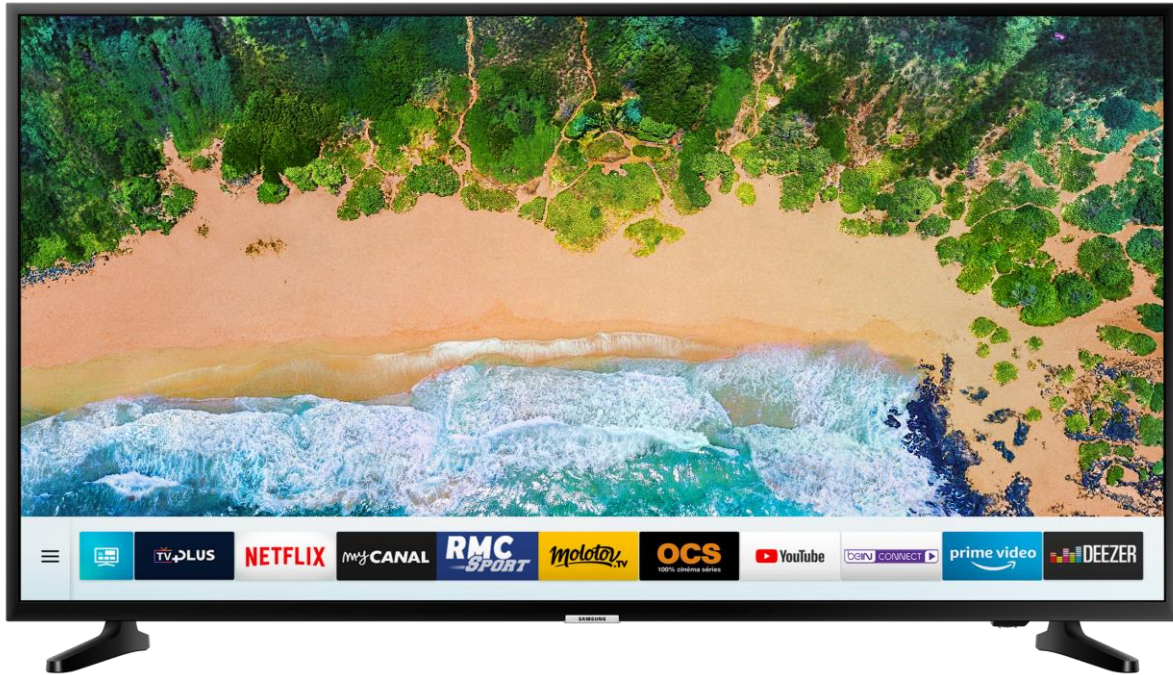

## 55NU7026

TV UHD 55", Smart TV, 1300 PQI

## Plus de détails, plus de couleurs en 4K UHD