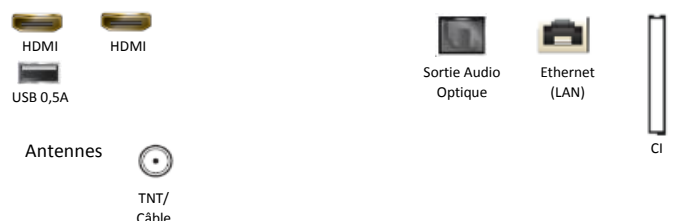

Caractéristiques techniques

Qualité d'image

Technologie d'affichage	LED
Résolution	3,840 × 2,161
Processeur vidéo	UHD Engine
Motion Rate	Oui
Compensation de mouvement	Oui
Richesse des couleurs	Pur Color
HDR / HLG	Oui
HDR 10+	Oui
Contraste	Mega Contrast
Micro Dimming	UHD Dimming
Immersion	Contrast Enhancer
Index de la Qualité d'Image (PQI)	1300

Style

Diagonale de l'écran en pouces (cm)	55 (138 cm)
Ecran incurvé	Non
Finesse du cadre	New Edge (Skinny Bezel)
Finesse de l'écran	Slim
Couleur du cadre	Noir brillant
Effet lumineux sur le logo	Non
Pied	Simple
Système de management des câbles	Non
Boîtier One Connect	Non

Diffusion

Tuner	DVB-T2C
Fonction Double Tuner	N/A
Compatible Fransat	Non
CI/CI+	CI+(1.4)
Hbb TV	Oui

Audio

Puissance sonore (RMS)	20W
Woofer intégré (basses)	N/A
Dolby Digital Plus	Oui
Compatible enceintes Multiroom Samsung	Oui
Compatible Bluetooth (casque, enceintes)	N/A

Accessoires

Télécommande	I/R TM1240A (2018)
Piles (pour la télécommande)	Oui
Compatible VESA	200 x 200
Mode d'emploi électronique	Oui
Câble d'alimentation inclus	Oui

Connectiques