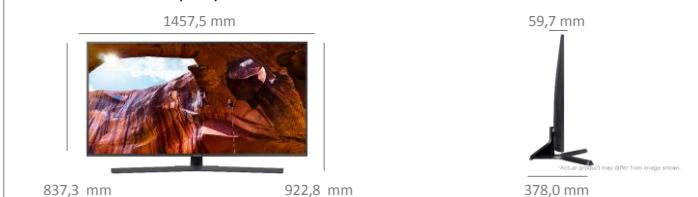

Spécifications techniques et logistiques

Poids de l'écran sans le pied (kg)	25,1
Poids de l'écran avec le pied (kg)	28
Poids du produit emballé (kg)	36,2
Dimension du carton (mm)	1617 x 970 x 196