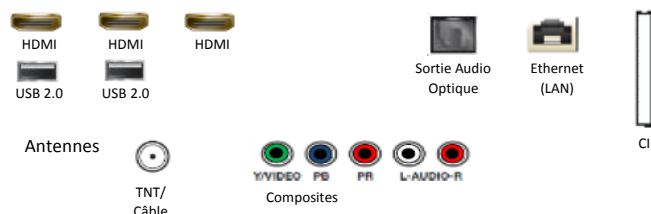

Tuner	DVB-T2CS2
Fonction Double Tuner	Non
Compatible Fransat	Oui
CI/CI+	CI+(1.4)
Hbb TV	Oui

Audio

Puissance sonore (RMS)	20W
Woofer intégré (basses)	N/A
Dolby Digital Plus	Oui
Compatible enceintes Multiroom Samsung	Oui
Compatible Bluetooth (casque, enceintes)	Oui

Accessoires

Télécommande	TM1950A
Piles (pour la télécommande)	Oui
Compatible VESA	400 x 400
Mode d'emploi électronique	Oui
Câble d'alimentation inclus	Oui

Connectiques

Smart TV

Smart TV	Oui (Tizen)
Compatible Google Assistant	Oui (Ce service peut ne pas être disponible au moment de l'achat)
Compatible Alexa	Oui (Ce service peut ne pas être disponible au moment de l'achat)
Compatible AirPlay 2.0	Oui (Ce service peut ne pas être disponible au moment de l'achat)
Service SmartThings	Oui
Compatibilité SmartThings (esclave)	Oui
Processeur	Quad-Core
Wifi intégré	Oui
Fonction télécommande universelle	Oui
Assistant vocal - Bixby	Oui
Appli Canal intégrée (services groupe Canal)	Oui
Navigateur Internet	Oui
Lecteur vidéo 360°	N/A
Mise en marche simplifiée	Oui
Dépannage à distance	Oui
TV sur mobile	N.A
Mobile sur TV	Oui
Bluetooth basse consommation	Oui
Allumage WOL	Filaire / Sans fil
Sound Mirroring	Oui
TV Sound sur Mobile	Oui
Wifi Direct	Oui