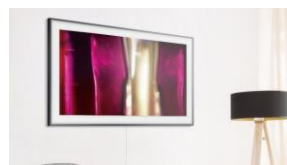

Quand le plus discret des téléviseurs... ...devient le plus beau des cadres

The Frame est conçu pour sublimer votre intérieur qu'il soit allumé ou éteint. Quand il est allumé, The Frame offre une qualité d'image exceptionnelle grâce à la technologie QLED. Quand il est éteint, son mode art permet d'afficher une œuvre d'art avec un réalisme digne d'un vrai tableau. Et parce-que chaque The Frame est unique, personnalisez-le avec ses cadres interchangeables.*

Photos personnelles

Affichez des photos personnelles depuis l'application SmartThings ou via une clé USB.

Samsung Collection

20 œuvres d'art gratuites de 37 artistes de renommée mondiale.

Un design unique et personnalisable

Personnalisable

Cadre interchangeable pour être en parfaite harmonie avec votre intérieur. Couleurs : noir, blanc, chêne, noyer.

*Cadres vendus séparément

Accroche murale ultra fine incluse

Suspendez le aussi simplement qu'un tableau avec un espace infime entre le mur et le TV.