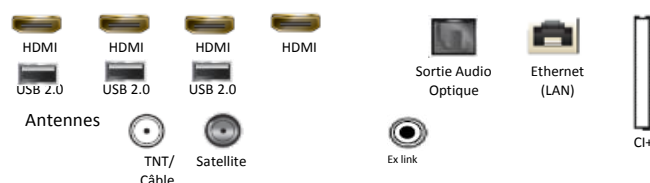

Diffusion

Tuner	DVB-T2CS2
Fonction Double Tuner	Non
Compatible Fransat	Oui
CI/CI+	CI+(1.4)
Hbb TV	Oui

Audio

Puissance sonore (RMS)	40W
Woofer intégré (basses)	Oui
Dolby Digital Plus	Oui
Compatible enceintes Multiroom Samsung	Oui
Compatible Bluetooth (casque, enceintes)	Oui

Accessoires

Télécommande	TM1950C(White)
Piles (pour la télécommande)	Oui
Compatible VESA	Oui (400x400)
Mode d'emploi électronique	Oui
Câble d'alimentation inclus	Oui

Connectiques

Smart TV

Smart TV	Oui (Tizen)
Compatible Google Assistant	Oui (Ce service peut ne pas être disponible au moment de l'achat)
Compatible Alexa	Oui (Ce service peut ne pas être disponible au moment de l'achat)
Compatible AirPlay 2.0	Oui (Ce service peut ne pas être disponible au moment de l'achat)
Service SmartThings	Oui
Compatibilité SmartThings (esclave)	Oui
Processeur	Quad-Core
Wifi intégré	Oui
Fonction télécommande universelle	Oui
Assistant vocal - Bixby	Oui
Appli Canal intégrée (services groupe Canal)	Oui
Navigateur Internet	Oui
Lecteur vidéo 360°	Oui
Mise en marche simplifiée	Oui
Dépannage à distance	Oui
TV sur mobile	Oui
Mobile sur TV	Oui
Bluetooth basse consommation	Oui
Allumage WOL	Filaire / Sans fil
Sound Mirroring	Oui
TV Sound sur Mobile	Oui
Wifi Direct	Oui