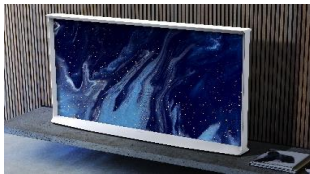

QLED : Une qualité d'image exceptionnelle

Couleurs parfaites

- Couleurs plus réalistes, plus riches et qui ne ternissent pas dans le temps
- 100 % volume couleur
- Quantum Processeur 4K