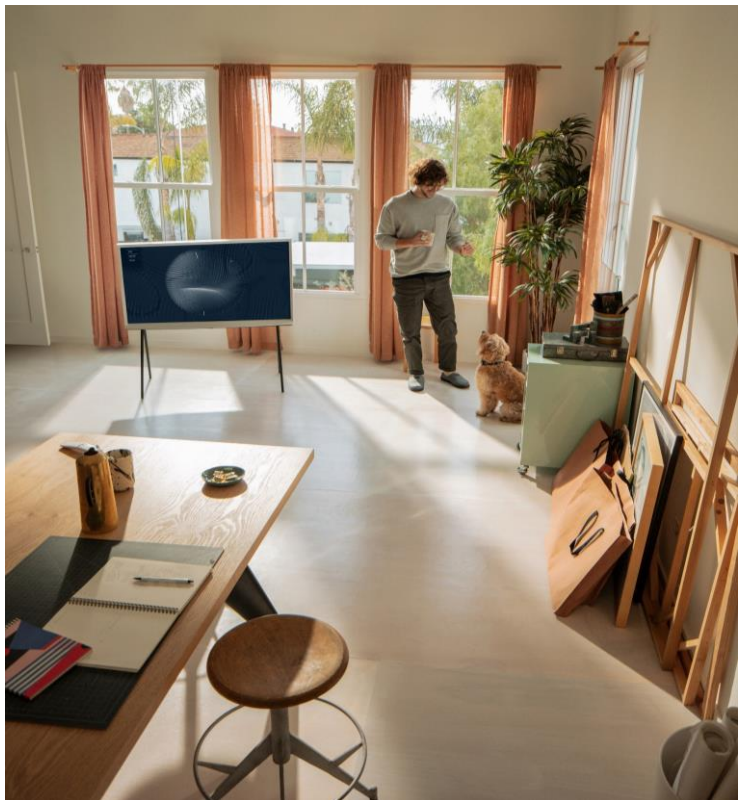

The Serif : design iconique

Conçu par les designers français Erwan et Ronan Bouroullec, The Serif a été pensé avant tout comme un objet de design. D'un point de vue esthétique et technologique, The Serif dépasse toutes les attentes. Véritable élément d'ameublement, il a été conçu pour s'adapter élégamment à votre intérieur. Avec sa qualité d'image QLED et toute la Smart TV Samsung, profitez pleinement de vos contenus préférés. Quand design et technologie ne font qu'un : The Serif.

Design iconique des frères Bouroullec

Forme iconique

- Sa silhouette épurée dessine un "I" auquel le The Serif doit son nom.
- Une forme qui lui permet également d'accueillir des livres et des objets de décoration, comme une étagère.

Personnalisable

- Installez-le où vous le souhaitez grâce à ses pieds facilement détachables
- Faites glisser discrètement les câbles le long du pied avec l'attache dédiée

Design in Paris

- Designers français de renommée mondiale
- Véritables icônes de la scène contemporaine du design
- Ont réinventé l'objet TV

Design 360°

- Un panneau arrière magnétique permet de cacher élégamment toutes les connectiques pour conserver un design sublime sous tous les angles

Enceinte connectée

- The Serif est doté d'un tag NFC pour appairer en quelques secondes votre Smartphone
- Ecoutez votre musique avec le Mode Ambient pour une ambiance inédite