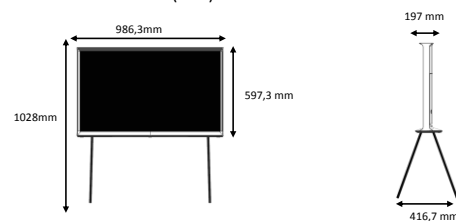

Poids de l'écran sans le pied (kg)	16,4
Poids de l'écran avec le pied (kg)	17,4
Poids du produit emballé (kg)	22,7
Dimension du carton (mm)	1123 x 734 x 265

Code EAN
Model Code

8801643773731
QE43LS01RAUXXC