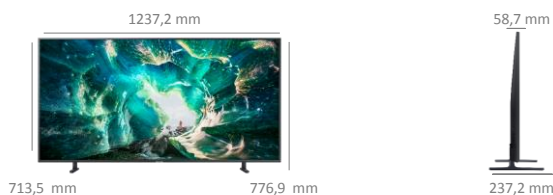

Spécifications techniques et logistiques

Poids de l'écran sans le pied (kg)	19,1
Poids de l'écran avec le pied (kg)	19,5
Poids du produit emballé (kg)	24,2
Dimension du carton (mm)	1404 x 871 x 158