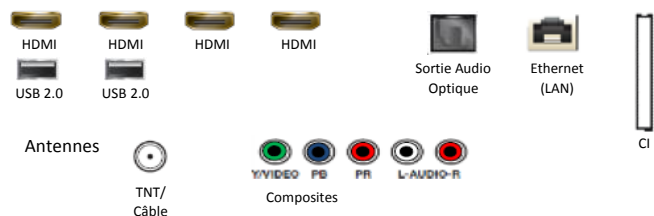

Caractéristiques techniques

Qualité d'image

Technologie d'affichage	LED
Résolution	3,840 x 2,160
Processeur vidéo	UHD Engine
Motion Rate	200
Compensation de mouvement	Oui
Richesse des couleurs	Dynamic Crystal Color
HDR / HLG	Oui
HDR 10+	Oui
Contraste	Mega Contrast
Micro Dimming	UHD Dimming
Immersion	Contrast Enhancer
Index de la Qualité d'Image (PQI)	2500

Style

Diagonale de l'écran en pouces (cm)	55" (138)
Ecran incurvé	Non
Finesse du cadre	Oui
Finesse de l'écran	Slim
Couleur du cadre	TITAN GRAY
Pied	Côtés
Système de management des câbles	Oui

Diffusion

Tuner	DVB-T2CS2
Fonction Double Tuner	Non
Compatible Fransat	Oui
CI/CI+	CI+(1.4)
Hbb TV	Oui

Audio

Puissance sonore (RMS)	20W
Woofer intégré (basses)	N/A
Dolby Digital Plus	Oui
Compatible enceintes Multiroom Samsung	Oui
Compatible Bluetooth (casque, enceintes)	Oui

Accessoires

Télécommande	TM1950A
Piles (pour la télécommande)	Oui
Compatible VESA	200 x 200
Mode d'emploi électronique	Oui
Câble d'alimentation inclus	Oui

Connectiques