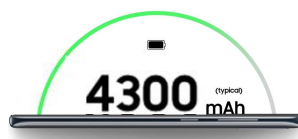

CHARGE ULTRA RAPIDE

Jusqu'à 45W