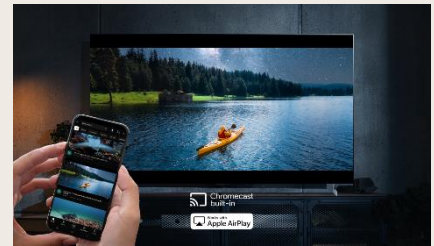

WebOS 24

WebOS 24 offre une expérience TV totalement optimisée. Fluide, rapide et puissant, l'accueil vous permet d'accéder instantanément à tous vos contenus par thème, grâce aux Quick Cards, et à vos applications préférées. Enfin, profitez des mises à jour de l'interface WebOS pendant 5 ans.

Airplay 2 et Chromecast

Avec Airplay 2 et Chromecast, castez en un clic vos contenus préférés, facilement et rapidement depuis vos smartphone, directement sur votre téléviseur LG.

Le maximum du streaming