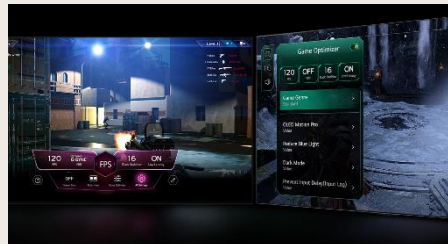

Optimiseur de Jeu & Tableau de Bord

Personnalisez vos réglages de jeu, d'image et de son en temps réel, peu importe le type de jeu auquel vous jouez. Le tableau de bord de jeu vous permet de visualiser et de modifier, en un clic, vos paramètres actuels de jeu.