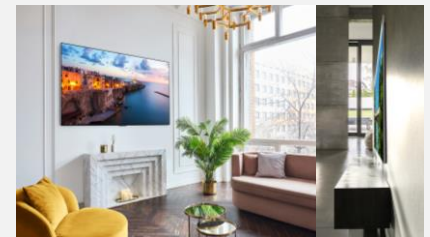

Le TV pensé pour le design

Ce TV est conçu pour se fondre dans votre intérieur. Spécialement pensé pour l'accroche murale, tel un tableau, son design est à la fois élégant et moderne. De plus, grâce au boîtier Zero Connect unique, placez votre téléviseur où vous le souhaitez dans votre intérieur, vous avez simplement besoin d'une alimentation électrique.