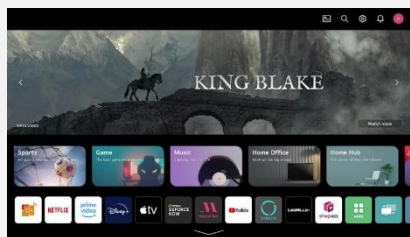

WebOS 23

WebOS 23 offre une expérience TV totalement optimisée. Fluide, rapide et puissant, l'accueil vous permet d'accéder instantanément à tous vos contenus par thème, grâce aux Quick Cards, et à vos applications préférées (Netflix, Amazon Prime Video, Disney +,...)