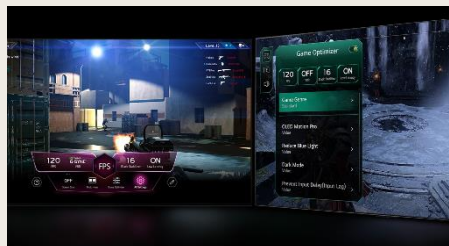

Optimiseur de Jeu & Tableau de Bord

Personnalisez vos réglages de jeu, d'image et de son en temps réel, peu importe le type de jeu auquel vous jouez. Le tableau de bord de jeu vous permet de visualiser et de modifier, en un clic, vos paramètres actuels de jeu.