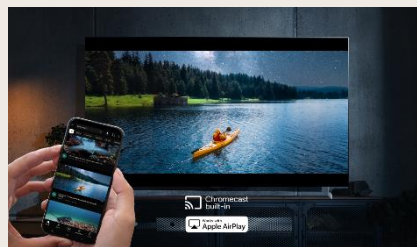

WebOS 24

WebOS 24 offre une expérience TV totalement optimisée. Fluide, rapide et puissant, l'accueil vous permet d'accéder instantanément à tous vos contenus par thème, grâce aux Quick Cards, et à vos applications préférées. Enfin, profitez des mises à jour de l'interface WebOS pendant 5 ans.

Airplay 2 et Chromecast

Avec Airplay 2 et Chromecast, castez en un clic vos contenus préférés, facilement et rapidement depuis vos smartphone, directement sur votre téléviseur LG.

Le maximum du streaming

Trouvez pratiquement tout ce que vous voulez regarder sur les applications de streaming disponibles. Avec Netflix, Disney+, Amazon Prime, Apple TV+, Canal+... quelque chose d'incroyable vous attend

Optimiseur de Jeu & Tableau de Bord