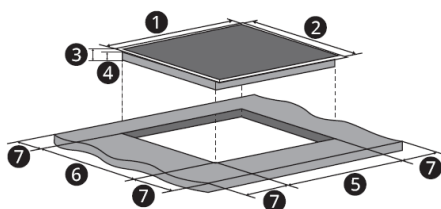

### Diagnostic d'erreur instantané

Disponible sur l'application LG ThinQ, Smart Diagnosis™ détecte les erreurs de votre produit, vous informe et propose des solutions.

- 1 800 mm 2 520 mm 3 48 mm
- 4 44 mm 5 750 mm - 752 mm
- 6 480 mm - 482 mm 7 Min. 50 mm
- 8 Min. 3 mm de joint 9