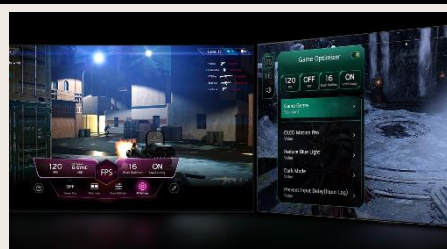

Optimiseur de Jeu & Tableau de Bord

Personnalisez vos réglages de jeu, d'image et de son en temps réel, peu importe le type de jeu auquel vous jouez. Le tableau de bord de jeu vous permet de visualiser et de modifier, en un clic, vos paramètres actuels de jeu.