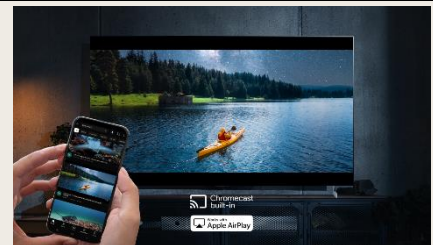

Télécommande Magic Remote

La télécommande Magic Remote dispose d'un système de pointeur à l'écran et d'une molette pour une navigation ludique et fluide. Son design ergonomique permet une prise en main facile et son micro intégré vous permet de commander votre TV à la voix.

WebOS 24

WebOS 24 offre une expérience TV totalement optimisée. Fluide, rapide et puissant, l'accueil vous permet d'accéder instantanément à tous vos contenus par thème, grâce aux Quick Cards, et à vos applications préférées. Enfin, profitez des mises à jour de l'interface WebOS pendant 5 ans.

LG ThinQ AI

Intelligences Artificielles

Avec votre voix, utilisez LG ThinQ pour changer les paramètres et obtenir des recommandations, ainsi qu'Alexa pour contrôler vos objets domotiques compatibles.

De plus, les TV LG sont compatibles avec Google Home et Apple Home pour utiliser vos appareils connectés préférés.

Airplay 2 et Chromecast

Avec Airplay 2 et Chromecast, castez en un clic vos contenus préférés, facilement et rapidement depuis votre smartphone, directement sur votre téléviseur LG.

Le maximum du streaming