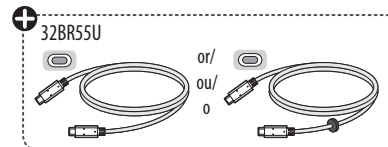

www.lg.com

LED LCD Monitor (LED Monitor) / Moniteur ACL À DEL (Moniteur à DEL) / Monitor LCD LED (Monitor LED)

32UR550 32UR500 32BR55U

32UR500

32UR550/32BR55U

+ English Depending on country / **Français** Selon les pays / **Español** En función del país