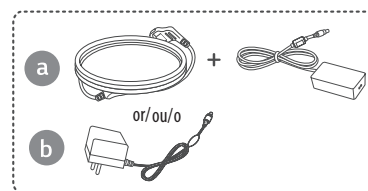

www.lg.com

LED LCD Monitor (LED Monitor) / Moniteur ACL À DEL (Moniteur à DEL) / Monitor LCD LED (Monitor LED)

32UR550 32UR500 32BR55U