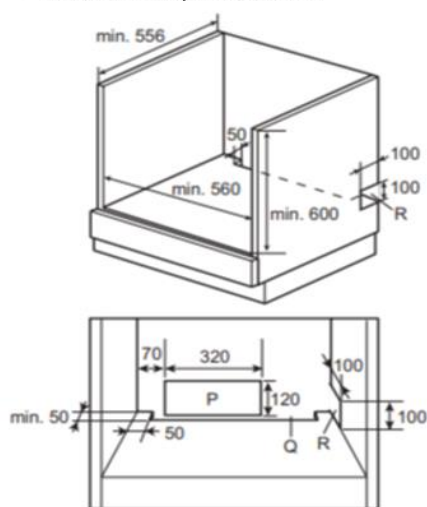

## SPÉCIFICATIONS

Dimensions cavité (LxHxP)	48,8 × 37,3 × 42,0 cm
Dimensions externes (LxHxP)	59,2 × 59,4 × 56,9 cm
Dimensions d'encastrement (LxHxP)	56,0 × 59,0 × 55,6 cm
Dimensions colisage (LxHxP)	68,7 × 62,0 × 64,8 cm
Poids net / brut	40,2/52kg
Code EAN	8806084888952
Pays de fabrication	Corée du Sud
Durée disponibilité pièces détachées	

### Schéma d'installation (Four encastrable 610mm)

- Meuble encastré

- Meuble sous plan de travail

- Produit

**Note\***

- P : Arrière du meuble
- R : Côté du meuble
- Q : Espace de ventilation

Si vous le souhaitez, créez les trous avec P\* et R\* pour permettre aux câbles électriques de passer à travers le meuble

[mm]	Meuble encastré	Meuble sous plan de travail	Produit
Découpe profondeur	min. 556	min. 556	549
Découpe largeur	min. 560	min. 560	558
Découpe hauteur	min. 590	min. 600	579