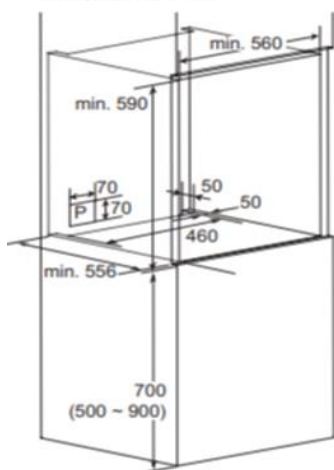

Schéma d'installation (Four encastrable 610mm)

- Meuble encastré