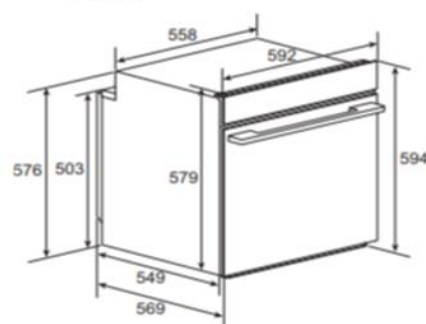

## SPÉCIFICATIONS

Dimensions cavité (LxHxP)	48,8 × 37,3 × 42,0 cm
Dimensions externes (LxHxP)	59,2 × 59,4 × 56,9 cm
Dimensions d'encastrement (LxHxP)	56,0 × 59,0 × 55,6 cm
Dimensions colisage (LxHxP)	68,7 × 62,0 × 64,8 cm
Poids net / brut	40,2/52kg
Code EAN	8806084888952
Pays de fabrication	Corée du Sud
Durée disponibilité pièces détachées	

### Schéma d'installation (Four encastrable 610mm)

- Meuble encastré

- Meuble sous plan de travail

- Produit

**Note\***

- P : Arrière du meuble
- R : Côté du meuble
- Q : Espace de ventilation

Si vous le souhaitez, créez les trous avec P\* et R\* pour permettre aux câbles électriques de passer à travers le meuble

[mm]	Meuble encastré	Meuble sous plan de travail	Produit
Découpe profondeur	min. 556	min. 556	549
Découpe largeur	min. 560	min. 560	558
Découpe hauteur	min. 590	min. 600	579