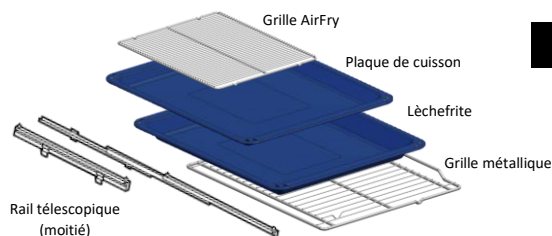

WS7D7652CS

Four encastrable 76L

CARACTÉRISTIQUES

Type de four	Four encastrable
Capacité	76L
Système de cuisson	ProBake Convection™
Technologie InstaView™	Oui
Connectivité application LG ThinQ	Wifi

PERFORMANCES

Efficacité énergétique (A+++ à D)	A+
Conso. d'énergie chaleur tournante par cycle	0.57 kWh
Conso. d'énergie en convection naturelle	0.89 kWh
Température	30-300°C

PROGRAMMES ET FONCTIONS

Modes de cuisson	Chaleur tournante, Chaleur tournante Eco, Chaleur voûte & sole, Rôtissage, Pizza, Ventilation assistée, Gril grande surface, Gril petite surface, Chaleur de sole, Chaleur voûte & sole Eco, Air Fry, Air Sous-vide, Maintien au chaud, Décongeler, Fermentation
Programmes automatique	32 programmes
Systèmes de nettoyage	Pyrolyse, EasyClean™
Fonctions de l'application ThinQ	Téléchargement de recettes, contrôle de la cuisson, réglages de minuterie, Smart Diagnosis

DESIGN

Affichage	LED
Type de commande	Bouton
Type de porte	Porte froide (4 couches de verre)
Couleur de la porte	Noire
Couleur du bandeau	Inox
Revêtement de la cavité	Email EasyClean™
Couleur de la cavité	Bleue
Éclairage intérieur	Halogène
Accessoires fournis	Rail télescopique (moitié), Grille métallique, Grille AirFry, Lèche-frite, Plaque de cuisson
Nombre de niveaux par grille	5 niveaux

SPÉCIFICATIONS

Dimensions cavité (LxHxP)	48,8 × 37,3 × 42,0 cm
Dimensions externes (LxHxP)	59,2 × 59,4 × 56,9 cm
Dimensions d'encastrement (LxHxP)	56,0 × 59,0 × 55,6 cm
Dimensions colisage (LxHxP)	68,7 × 62,0 × 64,8 cm
Poids net / brut	40,2/52kg
Code EAN	8806084888952
Pays de fabrication	Corée du Sud
Durée disponibilité pièces détachées	

Pièces détachées indispensables à l'utilisation du produit disponibles 10 ans à compter de la date d'achat du client final