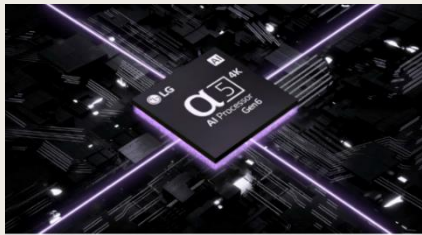

FICHE PROVISOIRE

Processeur α5 AI Gen6 4K

Développé par LG, le processeur α5 AI Gen6 4K est le cerveau de votre téléviseur. Les qualités d'image et de son sont optimisées : les couleurs sont plus riches, les scènes plus détaillées et les sons plus nets.