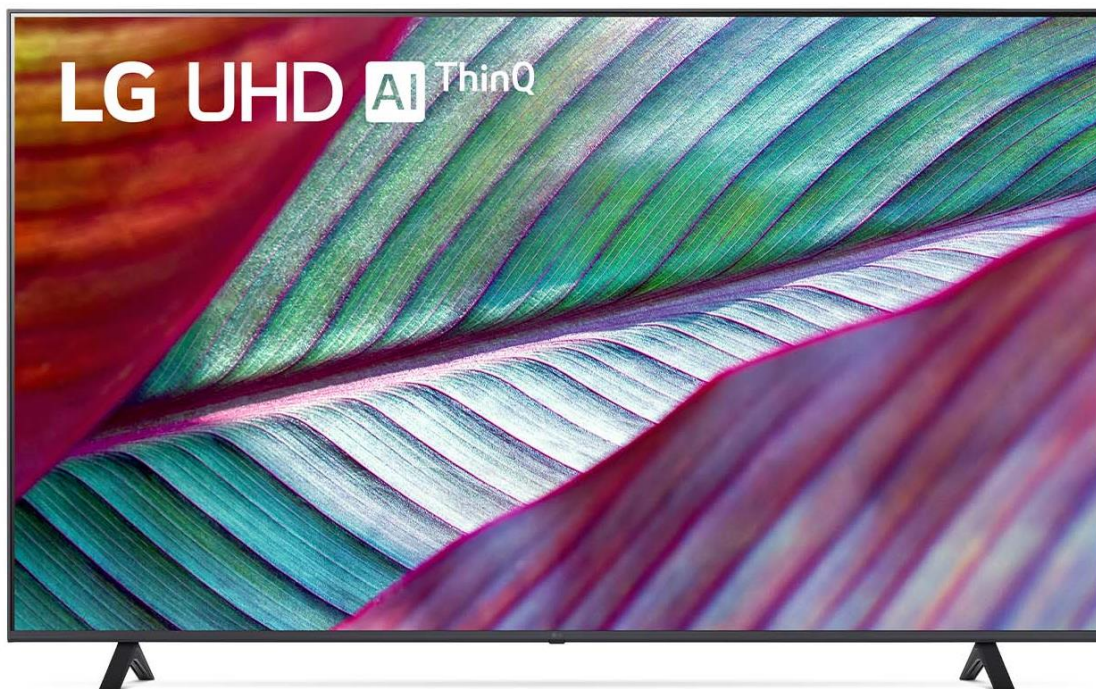

LG UHD AI ThinQ

75UR75

0 800 99 55 55

Service & appel
gratuits

www.lg.com/fr

Ces caractéristiques sont soumises à titre indicatif et peuvent, dans un souci d'amélioration, être modifiées sans préavis.
Période de garantie du produit de 2 ans à partir de la date d'achat du produit (la facture faisant office de preuve d'achat).
Pièces détachées indispensables à l'utilisation du produit disponibles 7 ans à compter de la date d'achat du client final.

FICHE PROVISOIRE