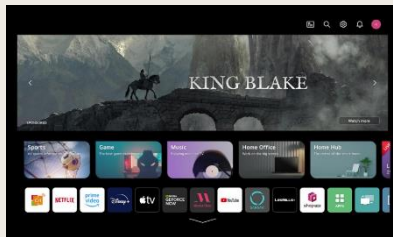

WebOS 23

WebOS 23 offre une expérience TV totalement optimisée. Fluide, rapide et puissant, l'accueil vous permet d'accéder instantanément à tous vos contenus par thème, grâce aux Quick Cards, et à vos applications préférées (Netflix, Amazon Prime Video, Disney +,....)