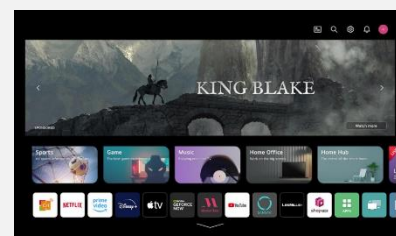

Rétroéclairage MiniLED

Avec des LEDs 40x plus petites, redécouvrez le LCD et profitez d'images précises et réalistes avec des noirs profonds et une luminosité intense.

Dolby Vision IQ & Atmos

Dolby Vision IQ et Dolby Atmos s'associent pour une immersion sensationnelle. Utilisant le processeur α7 AI 4K Gen6 de LG, la technologie Dolby Vision IQ ajoute une profondeur extraordinaire et fait ressortir des textures subtiles.

LG ThinQ AI

amazon alexa

Intelligences Artificielles

Avec votre voix, utilisez LG ThinQ pour changer les paramètres et obtenir des recommandations, ainsi qu'Alexa pour contrôler vos objets domotiques compatibles. De plus, les TV LG sont compatibles avec Google Home et Apple Home pour utiliser vos appareils connectés préférés.

WebOS 23

WebOS 23 offre une expérience TV totalement optimisée. Fluide, rapide et puissant, l'accueil vous permet d'accéder instantanément à tous vos contenus par thème, grâce aux Quick Cards, et à vos applications préférées (Netflix, Amazon Prime Video, Disney +,...)