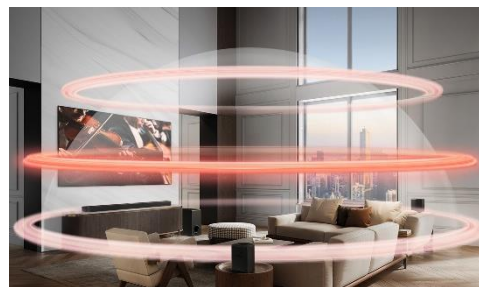

Un son spatialisé à trois niveaux qui crée un dôme sonore virtuel

Votre barre de son crée un champ sonore intermédiaire virtuel. Cela va générer un dôme sonore pour vous immerger dans votre contenu.