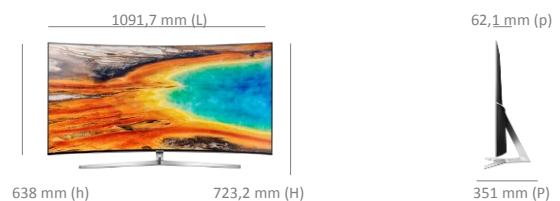

Spécifications techniques et logistiques

Poids de l'écran sans le pied (kg)	tbd
Poids de l'écran avec le pied (kg)	tbd
Poids du produit emballé (kg)	tbd
Dimension du carton (mm)	tbd