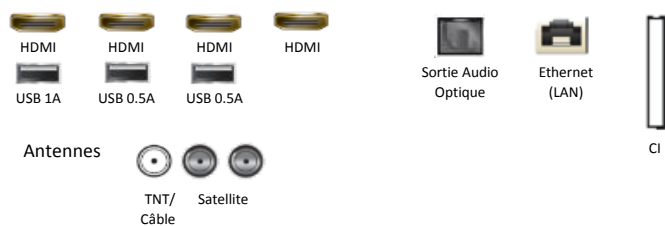

Style

Diagonale de l'écran en pouces (cm)	49 pouces (123 cm)
Ecran incurvé	Oui (4200R)
Finesse du cadre	3 bords invisibles
Finesse de l'écran	Premium Slim
Couleur du cadre	Silver
Effet lumineux sur le logo	Non
Pied rotatif	Non
Système de management des câbles	Oui
Boîtier One Connect	Mini One Connect
Câble One Connect invisible	Non
Compatible accroche murale ultra fine	Non
Compatible avec les pieds "Studio"	Non
Compatible avec les pieds "Gravity"	Non

Diffusion

Tuner	TNT/Câble/Satellite (DVB-T2/C/S2)
Fonction Double Tuner	Oui
Compatible Fransat	Oui
CI/CI+	CI+(1.3)
Hbb TV	Oui (HbbTV 1.5)

Audio

Puissance sonore (RMS)	40W (2.1Ch)
Woofers intégré (basses)	Oui
Dolby Digital Plus	Oui
Compatible DTS	Oui
Compatible enceintes Multiroom Samsung	Oui
Compatible Bluetooth (casque, enceintes)	Oui

Accessoires

Télécommande	Télécommande Smart TM1750A
Piles (pour la télécommande)	Oui
Compatible VESA	400x400
Mode d'emploi électronique	Oui
Câble d'alimentation inclus	Oui

Connectiques