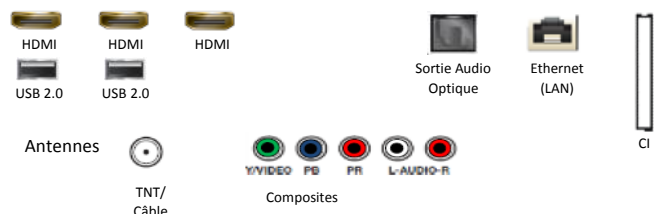

Tuner	DVB-T2C
Fonction Double Tuner	Non
Compatible Fransat	Non
CI/CI+	CI+(1.4)
Hbb TV	Oui

Audio

Puissance sonore (RMS)	20W
Woofer intégré (basses)	N/A
Dolby Digital Plus	Oui
Compatible enceintes Multiroom Samsung	Oui
Compatible Bluetooth (casque, enceintes)	Oui

Accessoires

Télécommande	TM1240A
Piles (pour la télécommande)	Oui
Compatible VESA	200 x 200
Mode d'emploi électronique	Oui
Câble d'alimentation inclus	Oui

Connectiques

Smart TV

Smart TV	Oui (Tizen)
Compatible Google Assistant	Oui (Ce service peut ne pas être disponible au moment de l'achat)
Compatible Alexa	Oui (Ce service peut ne pas être disponible au moment de l'achat)
Compatible AirPlay 2.0	Oui (Ce service peut ne pas être disponible au moment de l'achat)
Service SmartThings	Non
Compatibilité SmartThings (esclave)	Oui
Processeur	Quad-Core
Wifi intégré	Oui
Fonction télécommande universelle	Non
Assistant vocal - Bixby	Non
Appli Canal intégrée (services groupe Canal)	Oui
Navigateur Internet	Oui
Lecteur vidéo 360°	N/A
Mise en marche simplifiée	Oui
Dépannage à distance	Oui
TV sur mobile	N.A
Mobile sur TV	Oui
Bluetooth basse consommation	Oui
Allumage WOL	Filaire / Sans fil
Sound Mirroring	N/A
TV Sound sur Mobile	Oui
Wifi Direct	Oui