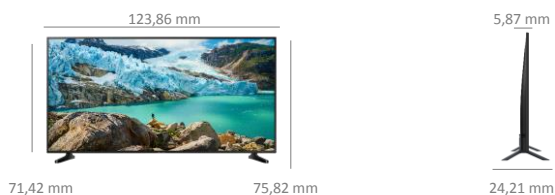

Spécifications techniques et logistiques

Poids de l'écran sans le pied (kg)	17,3
Poids de l'écran avec le pied (kg)	17,5
Poids du produit emballé (kg)	22,4
Dimension du carton (mm)	1396 x 852 x 158