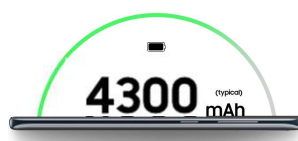

SAMSUNG

PROVISOIRE

SM-N975F
Disponible 23 Août 2019

Galaxy Note10+

ÉCRAN INFINITY

6,8' Dynamic AMOLED

CHARGE ULTRA RAPIDE

Jusqu'à 45W