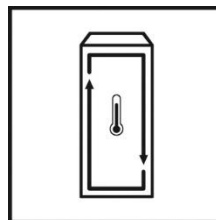

RÉFRIGÉRATEUR SIDE BY SIDE

RS65R5401M9

CARACTÉRISTIQUES TECHNIQUES

VOLUME NET (LITRES)

Total	635
Réfrigérateur	417
Congélateur	218

SPÉCIFICITÉS

Technologie	Froid ventilé intégral
Contrôle	Electronique
Poignées	Intégrées
Alarme sonore porte ouverte	Oui
Fonction vacances	Oui
Distributeur d'eau, glaçons, glace pilée	Oui
Ecran interne	Oui

RÉFRIGÉRATEUR

Clayettes	4
Balconnets de contre-porte	5
Dont balconnet XL	1
Dont compartiment crèmerie	1
Tiroirs à fruits et légumes	2
Bac à œufs	1
Eclairage	LED
Fonction réfrigération rapide	Oui

CONGÉLATEUR

Clayettes	4
Tiroirs	2
Balconnets de contre-porte	2
Fabrique de glace	Dans la porte
Fonction congélation rapide	Oui

PERFORMANCES

Classe énergétique	F
Consommation (kWh/an)	432
Niveau sonore dB(A)	39
Pouvoir de congélation (kg/24h)	15
Autonomie(h)	6
Classe climatique	SN - T
Réfrigérant / Isolation	R-600a / Cyclopentane
Compresseur	Digital Inverter

SPÉCIFICATIONS TECHNIQUES

Largeur (mm)	Produit / Emballage	912 / 974
Hauteur (mm)	Produit / Emballage	1 780 / 1909
Profondeur (mm)	Produit / Emballage	716 / 776
Profondeur hors portes (mm)		610
Poids (kg)	Produit / Emballage	107 / 114
Coloris portes		Platinum Inox
Filtre externe		HAFEX
Code EAN Filtre		8 803 821 751 296
Code EAN		8 806 090 067 822
Pays d'origine		Chine

FROID VENTILÉ INTÉGRAL

Fini le dégivrage

Le système de froid ventilé garantit une température homogène et empêche la formation de givre. Les aliments sont ainsi mieux conservés.