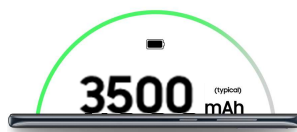

CHARGE ULTRA RAPIDE

25W