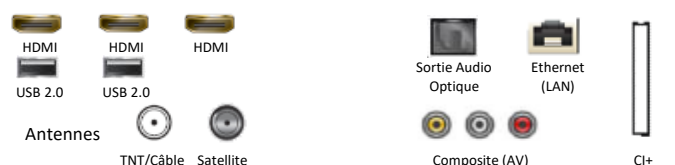

Diffusion

Tuner	Oui
Fonction double Tuner	N/A
Compatible Fransat	Oui
CI/CI+	CI+(1.4)
Hbb TV	Oui

Audio

OTS (Object Tracking Sound)	N/A
Q-Symphony	N/A
Amplificateur Vocal (AVA)	N/A
Adaptive Sound	Adaptive Sound
Puissance sonore (RMS)	20W
Canaux	2CH
Woofer intégré (basses)	N/A
Dolby Digital Plus	Oui
Compatible Multiroom Samsung	Oui
Bluetooth	Oui

Accessoires

Télécommande	TM2050A
Piles (pour la télécommande)	Oui
Compatible VESA	400 x 300
Mode d'emploi	Oui

Connectiques

Smart TV

Smart TV	Oui (Tizen)
Compatible Google Assistant	Oui
Compatible Alexa	Oui
Compatible AirPlay 2.0	Oui
SmartThings	Oui
Guide universel	Oui (GB/FR/DE/IT/ES Only)
Assistant vocal intégré	Oui (Bixby, Alexa, Google)
Wifi	Oui (WiFi5)
Télécommande universelle	Universelle
Contrôle vocal	Oui
Décodeur Canal intégré	Oui
Navigateur Internet	Oui
NFC	N/A
Tap view	Oui
Multi View	Oui
Dépannage à distance	Oui
Mirroring TV sur mobile	Non
Mirroring Mobile sur TV	Oui
Lecteur vidéo 360	N/A
Allumage WOL	N/A
Sound Mirroring	Oui
TV Sound sur Mobile	Oui
Wifi Direct	Oui
Eco Sensor	Yes