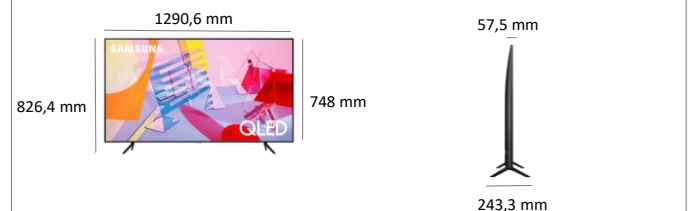

Poids de l'écran sans le pied (kg)	18.4
Poids de l'écran avec le pied (kg)	18.6
Poids du produit emballé (kg)	25.3
Dimensions du carton (LxHxP) (mm)	1448 x 875 x 168
Dimensions sans pied (LxHxP) (mm)	1290.6 x 748.0 x 57.5
Dimensions avec le pied (LxHxP) (mm)	1290.6 x 826.4 x 243.3
Ecart entre les pieds (Mini/Maxi)	1070.5 x 243.3