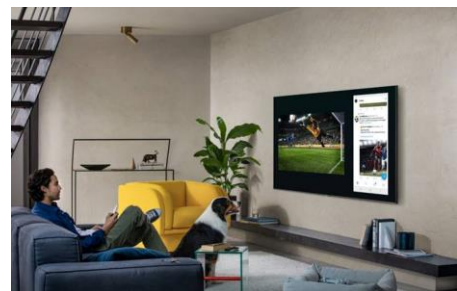

SAMSUNG QLED

55Q75T

L'expertise Samsung au service d'une expérience **sans limite** !

Grâce à l'intelligence artificielle, le nouveau processeur 'Quantum processor 4K' optimise l'image, la luminosité et le son, quelle que soit la source et l'environnement, pour vous faire profiter pleinement de vos contenus. Parce que chaque détail compte, nous avons développé des solutions d'intégration innovantes comme le Mode Ambient, pour que votre TV vive en parfaite harmonie dans votre intérieur. Enfin, l'accès à vos applications préférées n'a jamais été aussi simple et leur contrôle toujours plus intuitif pour vivre pleinement vos passions.

Compatible HDR10+, les Q70T atteignent des pics de luminosité jusqu'à 1000 nits.

Quantum Processor 4K

Le nouveau processeur ultra-puissant utilise l'Intelligence artificielle pour transformer tous vos contenus en 4K et optimiser les différents réglages de luminosité et de son.

Mode Ambient 3.0

Faites disparaître l'écran noir selon vos envies en affichant des contenus décoratifs, vos photos personnelles ou des notifications sur l'actualité.

Toujours plus de contenus 4K UHD

Plus de 4000 heures de contenus 4K UHD disponibles