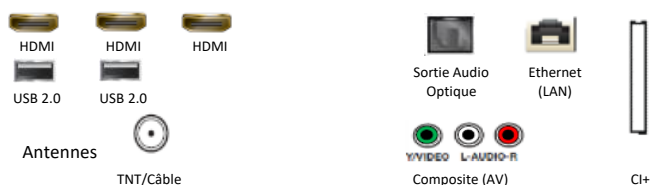

Style

Diagonale de l'écran (pouces)	65
Diagonale de l'écran (cm)	163
Finesse du cadre	Oui
Finesse de l'écran	Slim
Couleur du cadre	BLACK
Système de gestion des câbles	Oui
Câble unique (5m) + Boîtier déporté	N/A
Compatible accroche murale ultra fine	N/A
Capteur de luminosité (Adaptive picture)	Non
Compatible pied Studio '20	N/A

Diffusion

Tuner	Oui
Fonction double Tuner	N/A
Compatible Fransat	Non
CI/CI+	CI+(1.4)
Hbb TV	Oui

Audio

OTS (Object Tracking Sound)	N/A
Q-Symphony	N/A
Amplificateur Vocal (AVA)	N/A
Adaptive Sound	Oui
Puissance sonore (RMS)	20W
Canaux	2CH
Woofer intégré (basses)	N/A
Dolby Digital Plus	Oui
Compatible Multiroom Samsung	Oui
Bluetooth	Oui

Accessoires

Télécommande	TM2050A
Piles (pour la télécommande)	Oui
Compatible VESA	400 x 300
Mode d'emploi	Oui

Connectiques