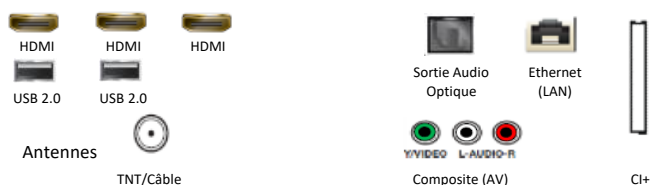

Diffusion

Tuner	Oui
Fonction double Tuner	N/A
Compatible Fransat	Non
CI/CI+	CI+(1.4)
Hbb TV	Oui

Audio

OTS (Object Tracking Sound)	N/A
Q-Symphony	N/A
Amplificateur Vocal (AVA)	N/A
Adaptive Sound	Oui
Puissance sonore (RMS)	20W
Canaux	2CH
Woofer intégré (basses)	N/A
Dolby Digital Plus	Oui
Compatible Multiroom Samsung	Oui
Bluetooth	Oui

Accessoires

Télécommande	TM2050A
Piles (pour la télécommande)	Oui
Compatible VESA	200 x 200
Mode d'emploi	Oui

Connectiques

Autres fonctionnalités

Allumage instantané	Oui
Mode jeu auto	Oui
Accessibilité	Oui
Recherche automatique de chaînes	Oui
Arrêt automatique	Oui
Gestion des sous-titres	Oui
ConnectShare (HDD)	Oui
ConnectShare (USB 2.0)	Oui
PLV Interactive	Oui
Guide des Programmes (EPG)	Oui
ARC	Oui
eARC	Oui
Enregistrement (PVR)	N/A
Langue des menus	Oui
Picture-In-Picture (Incrustation image)	N/A
FreeSync	N/A
Anynet+ (HDMI-CEC)	Oui