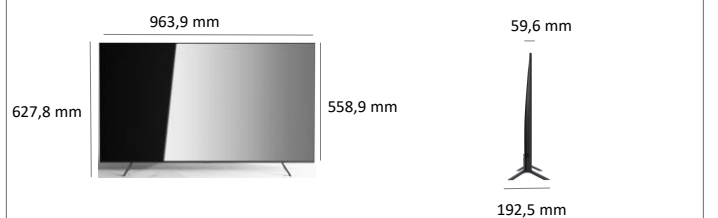

Poids de l'écran sans le pied (kg)	8.1
Poids de l'écran avec le pied (kg)	8.3
Poids du produit emballé (kg)	11.8
Dimensions du carton (LxHxP) (mm)	1081 x 670 x 143
Dimensions sans pied (LxHxP) (mm)	963.9 x 558.9 x 59.6
Dimensions avec le pied (LxHxP) (mm)	963.9 x 627.8 x 192.5
Ecart entre les pieds (Mini/Maxi)	841.7 x 192.5