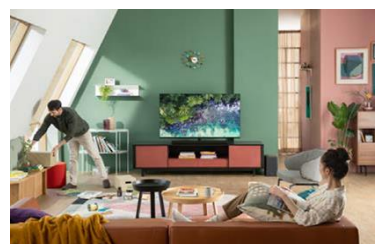

Visuels non contractuels.