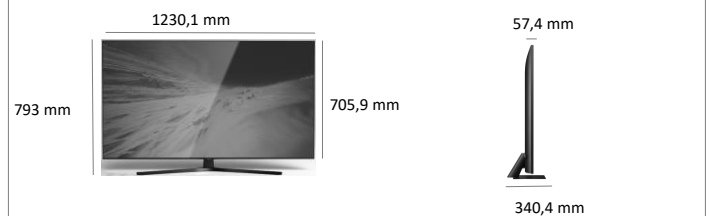

Poids de l'écran sans le pied (kg)	17.2
Poids de l'écran avec le pied (kg)	18.8
Poids du produit emballé (kg)	24.0
Dimensions du carton (LxHxP) (mm)	1412 x 846 x 168
Dimensions sans pied (LxHxP) (mm)	1230.1 x 705.9 x 57.4
Dimensions avec le pied (LxHxP) (mm)	1230.1 x 793 x 340.4
Ecart entre les pieds (Mini/Maxi)	789.2 x 340.4