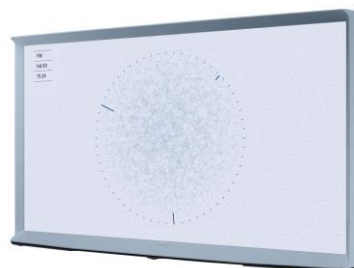

The Serif : design iconique

Conçu par les designers français Erwan et Ronan Bouroullec, The Serif a été pensé avant tout comme un objet de design. D'un point de vue esthétique et technologique, The Serif dépasse toutes les attentes. Véritable élément d'ameublement, il a été conçu pour s'adapter élégamment à votre intérieur. Avec sa qualité d'image QLED et toute la Smart TV Samsung, profitez pleinement de vos contenus préférés. Quand design et technologie ne font qu'un : The Serif.

Bien plus qu'un téléviseur

Forme iconique

- Sa silhouette épurée dessine un "I" auquel le The Serif doit son nom.
- Une forme qui lui permet également d'accueillir des livres et des objets de décoration, comme une étagère.

Mode Ambient

- Affichez un décor, vos photos personnelles ou des informations quand votre TV est en veille
- Des **décor uniques** développés par les designers Bouroullec : palette

Design 360°

- Un panneau arrière permet de cacher élégamment toutes les connectiques pour conserver un design sublime sous tous les angles

Enceinte connectée

- The Serif est doté d'un tag NFC pour appairer en quelques secondes votre Smartphone
- Ecoutez votre musique avec le Mode Ambient pour une ambiance inédite

QLED : Une qualité d'image exceptionnelle