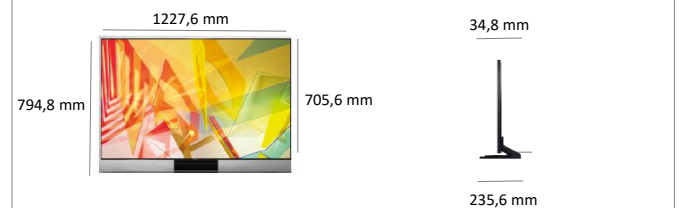

## Spécifications techniques et logistiques

Poids de l'écran sans le pied (kg)	26.2
Poids de l'écran avec le pied (kg)	33.1
Poids du produit emballé (kg)	44.4
Dimensions du carton (LxHxP) (mm)	1625 x 970 x 198
Dimensions sans pied (LxHxP) (mm)	1446.5 x 828.3 x 34.8
Dimensions avec le pied (LxHxP) (mm)	1446.5 x 919.3 x 285.7
Ecart entre les pieds (Mini/Maxi)	340 x 385.3