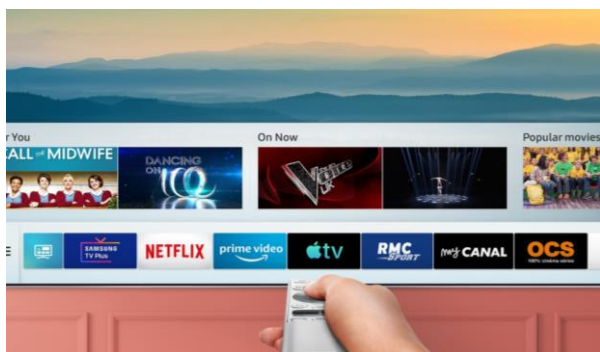

SAMSUNG QLED

L'expertise Samsung

La technologie Quantum Dots capte la lumière et restitue une palette de couleurs d'un réalisme incomparable qui ne se dégrade pas au fil du temps.

Compatible HDR10+, les Q95T atteignent des pics de luminosité jusqu'à 2000 nits.

Le nouveau processeur ultra-puissant utilise l'Intelligence artificielle pour transformer tous vos contenus en 4K et optimiser les différents réglages de luminosité et de son.

Un rétroéclairage Direct LED associé à la technologie **Local Dimming Gold** qui permet un contraste élevé et des détails précis.

Avec le système OTS, le son suit le mouvement d'un objet à l'écran. Ses 4 haut-parleurs intégrés permettent au son d'évoluer de façon optimale pour une expérience sonore plus immersive (système 2.2). Et pour une synergie totale, les haut-parleurs du téléviseur se synchronisent harmonieusement avec votre barre de son serie Q 2020 grâce à la nouvelle technologie Q Symphony.

L'expérience Samsung

Téléviseur intelligent

Utilisation simple et intuitive

Cette télécommande universelle très simple d'utilisation, intégrant les assistants vocaux Bixby, Alexa et Google assistant, vous offre une expérience plus intuitive.

Toujours plus de contenus 4K UHD

Plus de 4000 heures de contenus 4K UHD disponibles.

Plus de compatibilité

Votre Smart TV Samsung vous permet d'accéder à l'ensemble de vos périphériques connectés.