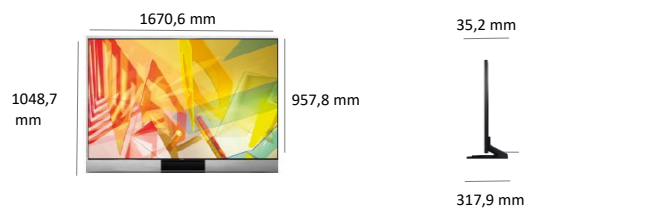

Spécifications techniques et logistiques

| | |
|--------------------------------------|-------------------------|
| Poids de l'écran sans le pied (kg) | 38.1 |
| Poids de l'écran avec le pied (kg) | 48.1 |
| Poids du produit emballé (kg) | 61.5 |
| Dimensions du carton (LxHxP) (mm) | 1858 x 1120 x 207 |
| Dimensions sans pied (LxHxP) (mm) | 1670.6 x 957.8 x 35.2 |
| Dimensions avec le pied (LxHxP) (mm) | 1670.6 x 1048.7 x 317.9 |
| Ecart entre les pieds (Mini/Maxi) | 390 x 317.6 |