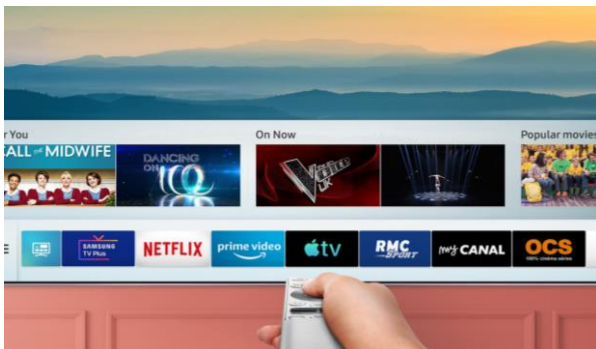

SAMSUNG QLED

L'expertise Samsung

Technologie QLED

La technologie Quantum Dots capte la lumière et restitue une palette de couleurs d'un réalisme incomparable qui ne se dégrade pas au fil du temps. Compatible HDR10+, les Q95T atteignent des pics de luminosité **jusqu'à 2000 nits**.

Quantum Processor 4K

Le nouveau processeur ultra-puissant utilise l'Intelligence artificielle pour transformer tous vos contenus en 4K et optimiser les différents réglages de luminosité et de son.

Local Dimming Gold

Un rétroéclairage Direct LED associé à la technologie **Local Dimming Gold** qui permet un contraste élevé et des détails précis.

OTS (Object Tracking Sound)*

Avec le système OTS, le son suit le mouvement d'un objet à l'écran. Ses 4 haut-parleurs intégrés permettent au son d'évoluer de façon optimale pour une expérience sonore plus immersive (système 2.2). Et pour une synergie totale, les haut-parleurs du téléviseur se synchronisent harmonieusement avec votre barre de son série Q 2020 grâce à la nouvelle technologie Q

L'expérience Samsung

Téléviseur intelligent

Utilisation simple et intuitive

Cette télécommande universelle très simple d'utilisation, intégrant les assistants vocaux Bixby, Alexa et Google assistant, vous offre une expérience plus intuitive.

Toujours plus de contenus 4K UHD

Plus de 4000 heures de contenus 4K UHD disponibles.

Plus de compatibilité

Votre Smart TV Samsung vous permet d'accéder à l'ensemble de vos périphériques connectés.