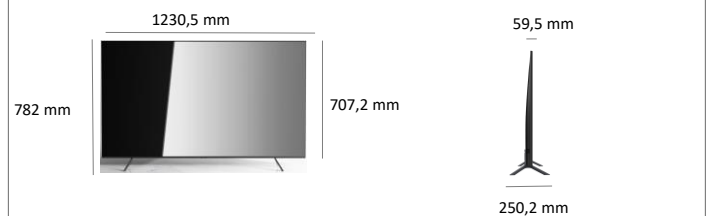

Code EAN

8806090395765