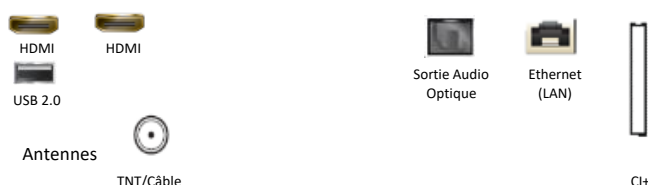

Style

Diagonale de l'écran (pouces)	55
Diagonale de l'écran (cm)	138
Finesse du cadre	Oui
Finesse de l'écran	Slim
Couleur du cadre	CARBON SILVER
Système de gestion des câbles	Oui
Câble unique (5m) + Boîtier déporté	N/A
Compatible accroche murale ultra fine	N/A
Capteur de luminosité (Adaptive picture)	Non
Compatible pied Studio '20	N/A

Diffusion

Tuner	Oui
Fonction double Tuner	N/A
Compatible Fransat	Oui
CI/CI+	CI+(1.4)
Hbb TV	Oui

Audio

OTS (Object Tracking Sound)	N/A
Q-Symphony	N/A
Amplificateur Vocal (AVA)	N/A
Adaptive Sound	Oui
Puissance sonore (RMS)	20W
Canaux	2CH
Woofer intégré (basses)	N/A
Dolby Digital Plus	Oui
Compatible Multiroom Samsung	Oui
Bluetooth	Oui

Accessoires

Télécommande	TM1240A
Piles (pour la télécommande)	Oui
Compatible VESA	200 x 200
Mode d'emploi	Oui

Connectiques

Visuels non contractuels.

N° Service Consommateur 01 48 63 00 00 www.samsung.fr

Autres fonctionnalités

Allumage instantané	Oui
Mode jeu auto	Oui
Accessibilité	Oui
Recherche automatique de chaînes	Oui
Arrêt automatique	Oui
Gestion des sous-titres	Oui
ConnectShare (HDD)	Oui
ConnectShare (USB 2.0)	Oui
PLV Interactive	Oui
Guide des Programmes (EPG)	Oui
ARC	Oui
eARC	Oui
Enregistrement (PVR)	N/A
Langue des menus	Oui
Picture-In-Picture (Incrustation image)	N/A
FreeSync	N/A
Anynet+ (HDMI-CEC)	Oui

Consommation

Classe énergétique	A+
Alimentation	AC220-240V 50/60Hz
Consommation électrique (en veille) (W)	0.50
Consommation électrique (en marche) (W)	84.0
Consommation électrique annuelle (kWh)	117

Spécifications techniques et logistiques

Poids de l'écran sans le pied (kg)	13.9
Poids de l'écran avec le pied (kg)	14.2
Poids du produit emballé (kg)	19.5
Dimensions du carton (LxHxP) (mm)	1386 x 843 x 158
Dimensions sans pied (LxHxP) (mm)	1230.5 x 707.2 x 59.5
Dimensions avec le pied (LxHxP) (mm)	1230.5 x 782 x 250.2
Ecart entre les pieds (Mini/Maxi)	1030.1 x 249.7