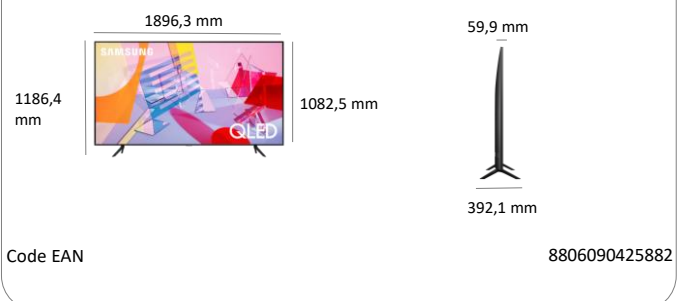

Poids de l'écran sans le pied (kg)	47.5
Poids de l'écran avec le pied (kg)	48.7
Poids du produit emballé (kg)	63.8
Dimensions du carton (LxHxP) (mm)	2090 x 1247 x 260
Dimensions sans pied (LxHxP) (mm)	1896.3 x 1082.5 x 59.9
Dimensions avec le pied (LxHxP) (mm)	1896.3 x 1186.4 x 392.1
Ecart entre les pieds (Mini/Maxi)	1721.6/1351.6