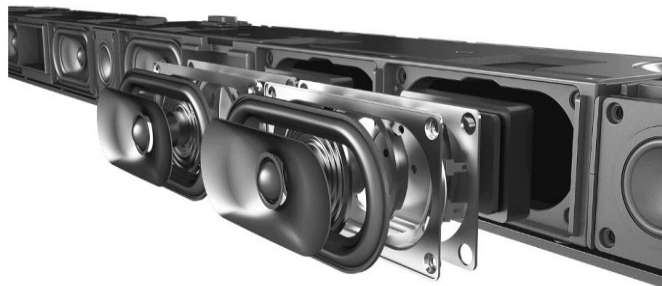

La nouvelle barre de son Q900T embarque les dernières innovations Samsung en matière d'acoustique, de connectivité et de design.

Elle vous transportera au coeur de l'action avec une immersion sans précédent grâce à un son tridimensionnel à couper le souffle.

## L'expertise Samsung

**Son tri-dimensionnel**

Immergez vous au cœur de l'action avec votre barre de son 7.1.2ch grâce à ses haut-parleurs verticaux et latéraux. Devenez le nouvel acteur principal de votre contenu favoris grâce à un son exceptionnellement enveloppant et saisissant.

Avec sa nouvelle silhouette épurée, la barre de son Q900T sait se faire discrète tout en offrant des performances Home-cinema exceptionnelles.

**L'association parfaite avec votre TV QLED**

Sa hauteur a été réduite pour s'intégrer parfaitement sous l'écran de votre TV QLED sans gêner le visionnage de votre programme préféré.