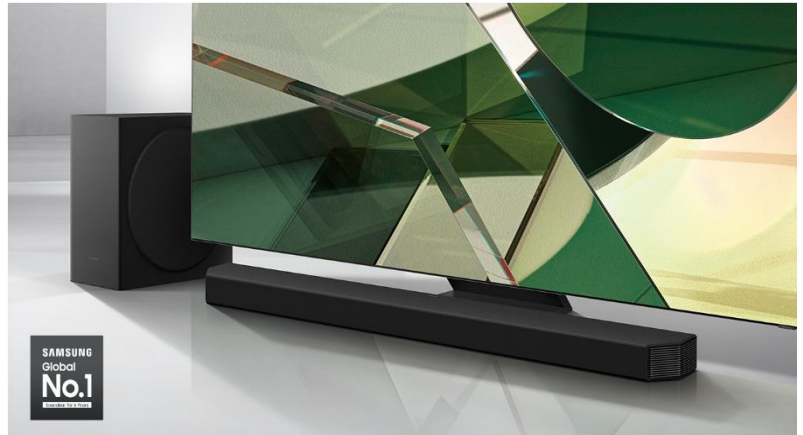

La nouvelle barre de son Q900T embarque les dernières innovations Samsung en matière d'acoustique, de connectivité et de design.

Elle vous transportera au coeur de l'action avec une immersion sans précédent grâce à un son tridimensionnel à couper le souffle.

Mais elle ne se contente pas seulement d'offrir une qualité sonore exceptionnelle; ultra-connectée, elle est intelligente et très facile d'utilisation. Son design élégant, raffiné et novateur sublimerait votre intérieur, pour une expérience ultime.

## L'expertise Samsung

**Son tri-dimensionnel**

Immergez vous au cœur de l'action avec votre barre de son 7.1.2ch grâce à ses haut-parleurs verticaux et latéraux. Devenez le nouvel acteur principal de votre contenu favoris grâce à un son exceptionnellement enveloppant et saisissant.

## Design élégant et raffiné

**Tissu Kvadrat**

Avec son tissu acoustique premium de la célèbre marque Kvadrat, la Q900T affiche un design élégant et raffiné pour une intégration parfaite.

**Design innovant**