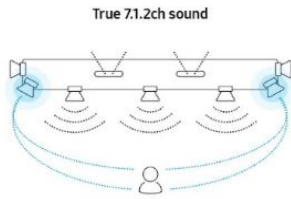

**CONNECTIVITÉ**

Wireless TV Connection via Wi-Fi

4K PASS-THROUGH

ONE REMOTE CONTROL

Game Mode Pro

BLUETOOTH®

IN OUT HDMI

Barre de son 7.1.2Ch - Dolby Atmos / DTS:X - Mode Gaming Pro - Wifi - HDMI - Contrôle vocal

## L'expertise Samsung

**Son tri-dimensionnel**

Immergez vous au cœur de l'action avec votre barre de son 7.1.2ch grâce à ses haut-parleurs verticaux et latéraux. Devenez le nouvel acteur principal de votre contenu favoris grâce à un son exceptionnellement enveloppant et saisissant.