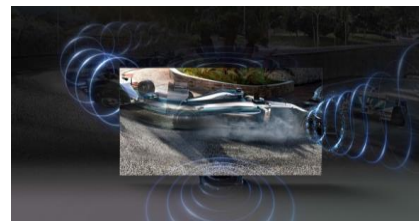

Object Tracking Sound+ (OTS+)*

Avec le système OTS+, le son suit le mouvement d'un objet à l'écran. Ses 6 haut-parleurs intégrés permettent au son d'évoluer de façon optimale pour une expérience sonore parfaitement réaliste (système 4.2.2). Et pour une synergie totale, les haut-parleurs du téléviseur se synchronisent harmonieusement avec votre barre de son serie Q 2020 grâce à la nouvelle technologie Q Symphony.