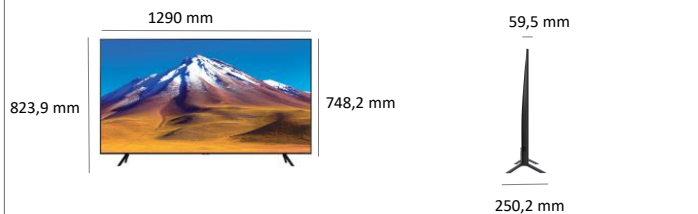

Poids de l'écran sans le pied (kg)	15.2
Poids de l'écran avec le pied (kg)	15.4
Poids du produit emballé (kg)	21.3
Dimensions du carton (LxHxP) (mm)	1448 x 875 x 172
Dimensions sans pied (LxHxP) (mm)	1290 x 748.2 x 59.5
Dimensions avec le pied (LxHxP) (mm)	1290 x 823.9 x 250.2
Ecart entre les pieds (Mini/Maxi)	1090.6 x 250.2