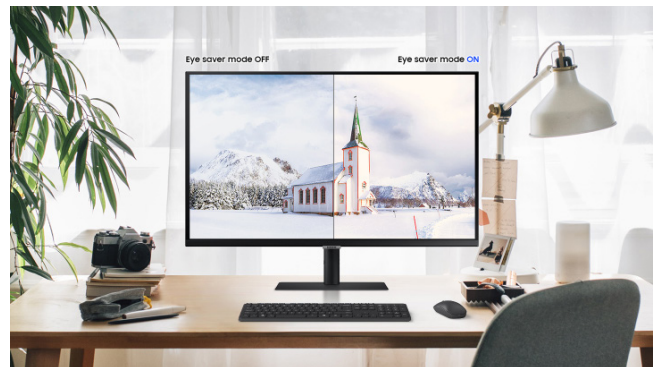

SAMSUNG

Écran PC Professionnel Bureautique Avancée Flat

Série S60

24" 27" 32" HDR10

Résolution QHD

La QHD offre une qualité d'image remarquable avec 1,7x plus de pixels, et donc de détails, que la Full HD. Ainsi, vous bénéficiez d'une clarté optimale et d'une meilleure visibilité. En terme de productivité, la QHD permet d'afficher davantage d'applications ou de fenêtres simultanément, diminuant ainsi le temps de défilement des pages et améliorant le mode multitâche.

Entièrement ajustable selon votre utilisation

Dans une optique de confort, il est essentiel que le collaborateur puisse adapter la position de son écran selon les usages quotidiens. La série S60 offre un pied réglable en hauteur et un écran inclinable, orientable et pivotable jusqu'à 90°. Une ergonomie complète permettant de s'adapter à tous types d'utilisation. De plus, le S60 est compatible VESA, s'adaptant ainsi à tout type de poste de travail.

IPS Panel

Wide Viewing Angle

Qualité d'image irréprochable sous tous les angles

L'écran S60 offre un angle de vision de 178°, horizontalement et verticalement, pour une expérience visuelle optimale. De plus, la dalle IPS préserve la vivacité et la clarté des couleurs sur chaque pixel de l'écran.

Mode protection: un confort visuel amélioré

Le mode Eye Saver réduit les émissions de lumière bleue. Il permet de limiter votre fatigue des yeux lorsque vous travaillez et assure une productivité élevée. De plus, notre technologie Flicker Free, en éliminant les effets de scintillement, vous garantit une expérience visuelle confortable.