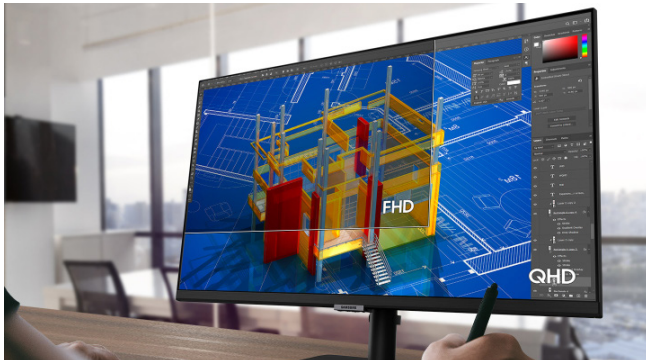

SAMSUNG

Écran PC Professionnel Bureautique Avancée Flat

Série S60

24" 27" 32" HDR10

Résolution QHD

La QHD offre une qualité d'image remarquable avec 1,7x plus de pixels, et donc de détails, que la Full HD. Ainsi, vous bénéficiez d'une clarté optimale et d'une meilleure visibilité. En terme de productivité, la QHD permet d'afficher davantage d'applications ou de fenêtres simultanément, diminuant ainsi le temps de défilement des pages et améliorant le mode multitâche.

Un milliard de couleurs et HDR 10

La série S60 offre un milliard de couleurs pour une expérience visuelle remarquable avec un rendu colorimétrique ultra-réaliste lors de vos tâches créatives ou lors de vos visionnages. La technologie HDR10 améliore les niveaux de contraste et de luminosité, pour une image sublignée et dynamique.

Entièrement ajustable selon votre utilisation

Dans une optique de confort, il est essentiel que le collaborateur puisse adapter la position de son écran selon les usages quotidiens. La série S60 offre un pied réglable en hauteur et un écran inclinable, orientable et pivotable jusqu'à 90°. Une ergonomie complète permettant de s'adapter à tous types d'utilisation. De plus, le S60 est compatible VESA, s'adaptant ainsi à tout type de poste de travail.

IPS Panel

Wide Viewing Angle

Qualité d'image irréprochable sous tous les angles

L'écran S60 offre un angle de vision de 178°, horizontalement et verticalement, pour une expérience visuelle optimale. De plus, la dalle IPS préserve la vivacité et la clarté des couleurs sur chaque pixel de l'écran.