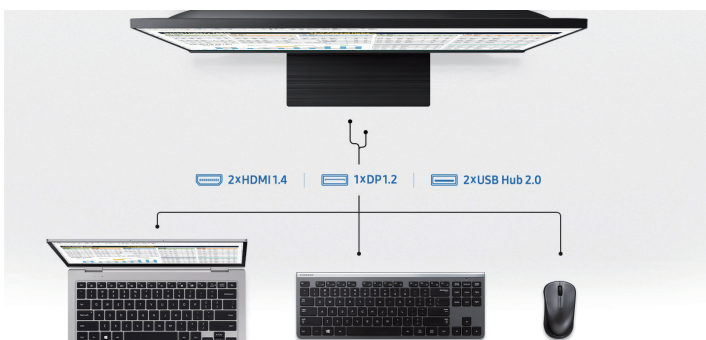

SAMSUNG

Écran Professionnel Bureautique Standard

Série T45F

22" 24" 27"

Design fin et épuré

Avec sa dalle fine et ses bords bezel-less, la série T45F s'adapte à tous les usages et offre un design élégant moderne à votre espace de travail.

Un angle de vue de 178°

L'écran de la série T45F offre un angle de vision de 178°, horizontalement et verticalement, pour une expérience visuelle optimale quel que soit l'angle. Le panneau IPS préserve la vivacité et la clarté des couleurs sur chaque pixel de l'écran.

Ajustable selon votre utilisation

La série T45F est compatible VESA et s'adapte à tout type de poste de travail. Le pied et l'écran sont à la fois orientables, pivotables, inclinables à la verticale et à l'horizontale pour toujours plus de d'ergonomie et de confort visuel.

Connectique complète

Peu importe votre environnement de travail ou vos besoins, les écrans Samsung de la série T45F garantissent une variété d'entrée. Profitez de la polyvalence des prises HDMI, USB et Display Port pour brancher plusieurs appareils directement sur votre écran.