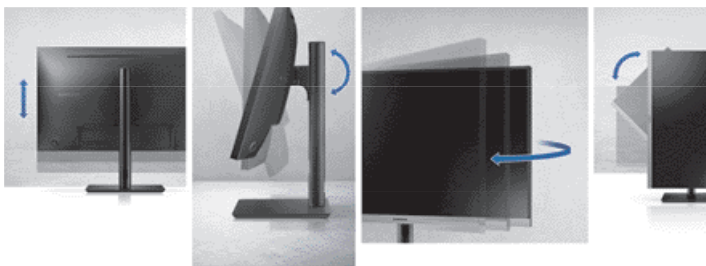

SAMSUNG

Écran Professionnel Bureautique Standard

Série T45F

22" 24" 27"

Design fin et épuré

Avec sa dalle fine et ses bords bezel-less, la série T45F s'adapte à tous les usages et offre un design élégant moderne à votre espace de travail.

Un angle de vue de 178°

L'écran de la série T45F offre un angle de vision de 178°, horizontalement et verticalement, pour une expérience visuelle optimale quel que soit l'angle. Le panneau IPS préserve la vivacité et la clarté des couleurs sur chaque pixel de l'écran.

Ajustable selon votre utilisation

La série T45F est compatible VESA et s'adapte à tout type de poste de travail. Le pied et l'écran sont à la fois orientables, pivotables, inclinables à la verticale et à l'horizontale pour toujours plus de d'ergonomie et de confort visuel.

Connectique complète

Peu importe votre environnement de travail ou vos besoins, les écrans Samsung de la série T45F garantissent une variété d'entrée. Profitez de la polyvalence des prises HDMI, USB et Display Port pour brancher plusieurs appareils directement sur votre écran.